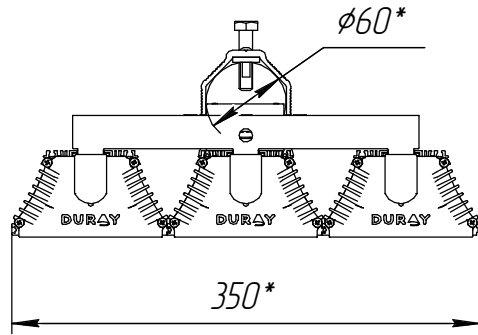

* Размеры для справок.

				Э.144.00.000 ГЧ				
Изм.	Лист	№ докум.	Подп.	Дата	Светодиодный светильник Эльбрус 144.31500.270-XXX4 Габаритный чертеж	Лист	Масса	Масштаб
Разраб.							12,52	1:4
Пров.						Лист	Листов	1
Т.контр.						АО "Дюрэи"		
И.контр.								
Утв.								