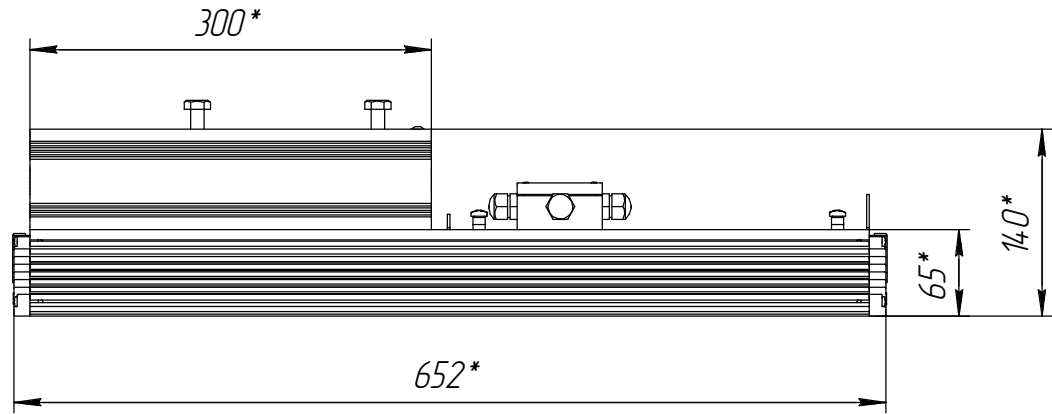

* Размеры для справок.

				Э.144.00.000 ГЧ				
Изм.	Лист	№ докум.	Подп.	Дата	Светодиодный светильник Эльбрус 144.31500.270-XXX4 Габаритный чертеж	Лист	Масса	Масштаб
Разраб.							12,52	1:4
Пров.						Лист	Листов	1
Т.контр.						АО "Дюрэи"		
И.контр.								
Утв.								