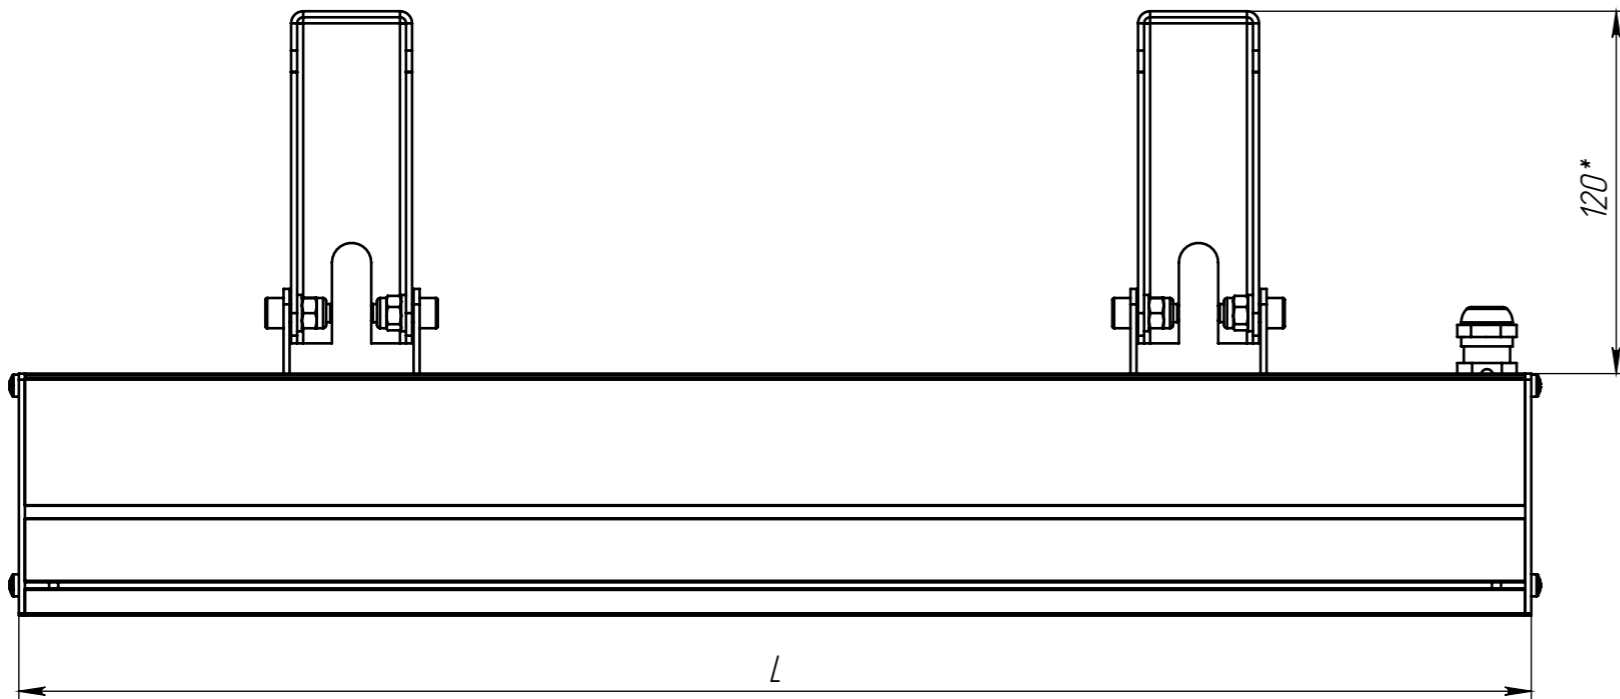

Перв. примен.  
Справ. №

Подп. и дата  
Инв. № дубл.  
Взам. инв. №  
Подп. и дата  
Инв. № подл.

hJ

Таблица 1

Наименование	L, мм	Вес, кг
Галактика 8W	300	0.7
Галактика 18W	500	1.2
Галактика 27W	800	1.7
Галактика 36W	1000	2.3

1. \* Размеры для справки

					ГЧ			
Изм.	Лист	№ докум.	Подп.	Дата	Светильник Галактика Габаритный чертёж	Лит.	Масса	Масштаб
Разраб.								1:2.5
Пров.						Листов 1		
Т. контр.						АО "Дюрэи"		
Н. контр.								
Утв.								