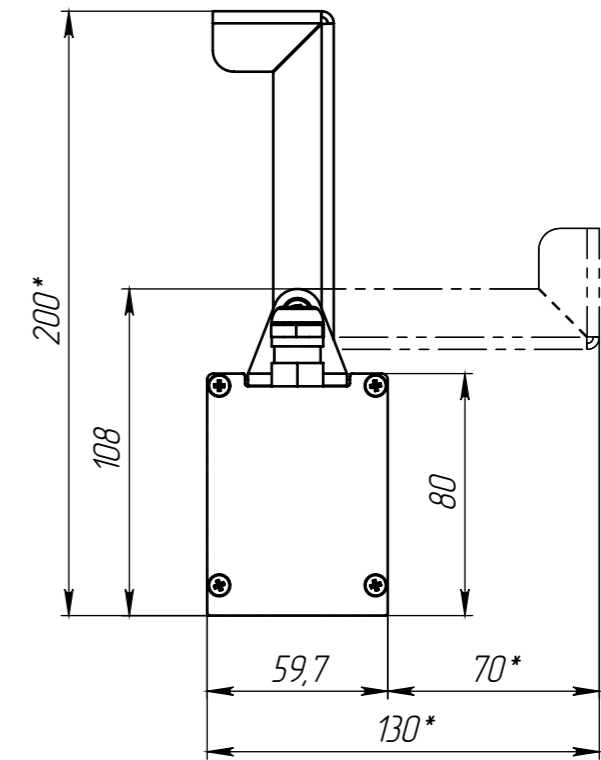

Перв. примен.  
Справ. №

Подп. и дата  
Инв. № дубл.  
Взам. инв. №  
Подп. и дата  
Инв. № подл.

hJ

Таблица 1

Наименование	L, мм	Вес, кг
Галактика 8W	300	0.7
Галактика 18W	500	1.2
Галактика 27W	800	1.7
Галактика 36W	1000	2.3

1. \* Размеры для справки

					ГЧ			
Изм.	Лист	№ докум.	Подп.	Дата	Светильник Галактика Габаритный чертёж	Лит.	Масса	Масштаб
Разраб.								1:2.5
Пров.						Листов 1		
Т. контр.						АО "Дюрэи"		
Н. контр.								
Утв.								