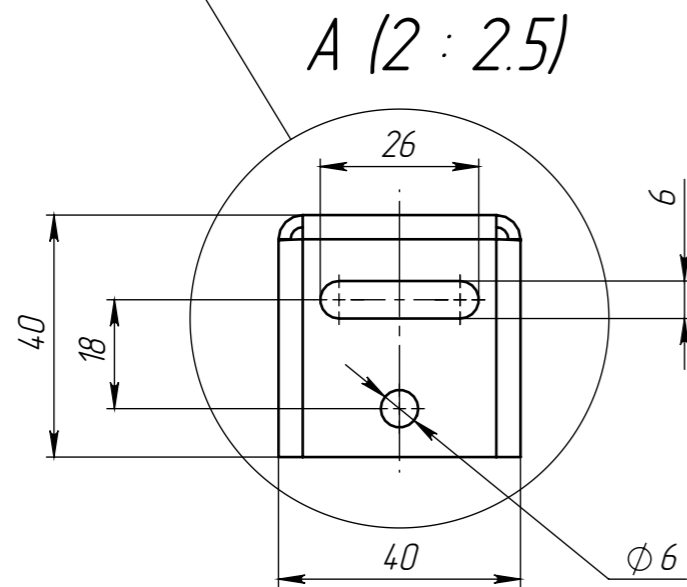

Перв. примен.  
Справ. №

Подп. и дата  
Инв. № дубл.  
Взам. инв. №  
Подп. и дата  
Инв. № подл.

hJ

Таблица 1

Наименование	L, мм	Вес, кг
Галактика 8W	300	0.7
Галактика 18W	500	1.2
Галактика 27W	800	1.7
Галактика 36W	1000	2.3

1. \* Размеры для справки

					ГЧ			
Изм.	Лист	№ докум.	Подп.	Дата	Светильник Галактика Габаритный чертёж	Лит.	Масса	Масштаб
Разраб.								1:2.5
Пров.						Листов 1		
Т. контр.						АО "Дюрэи"		
Н. контр.								
Утв.								