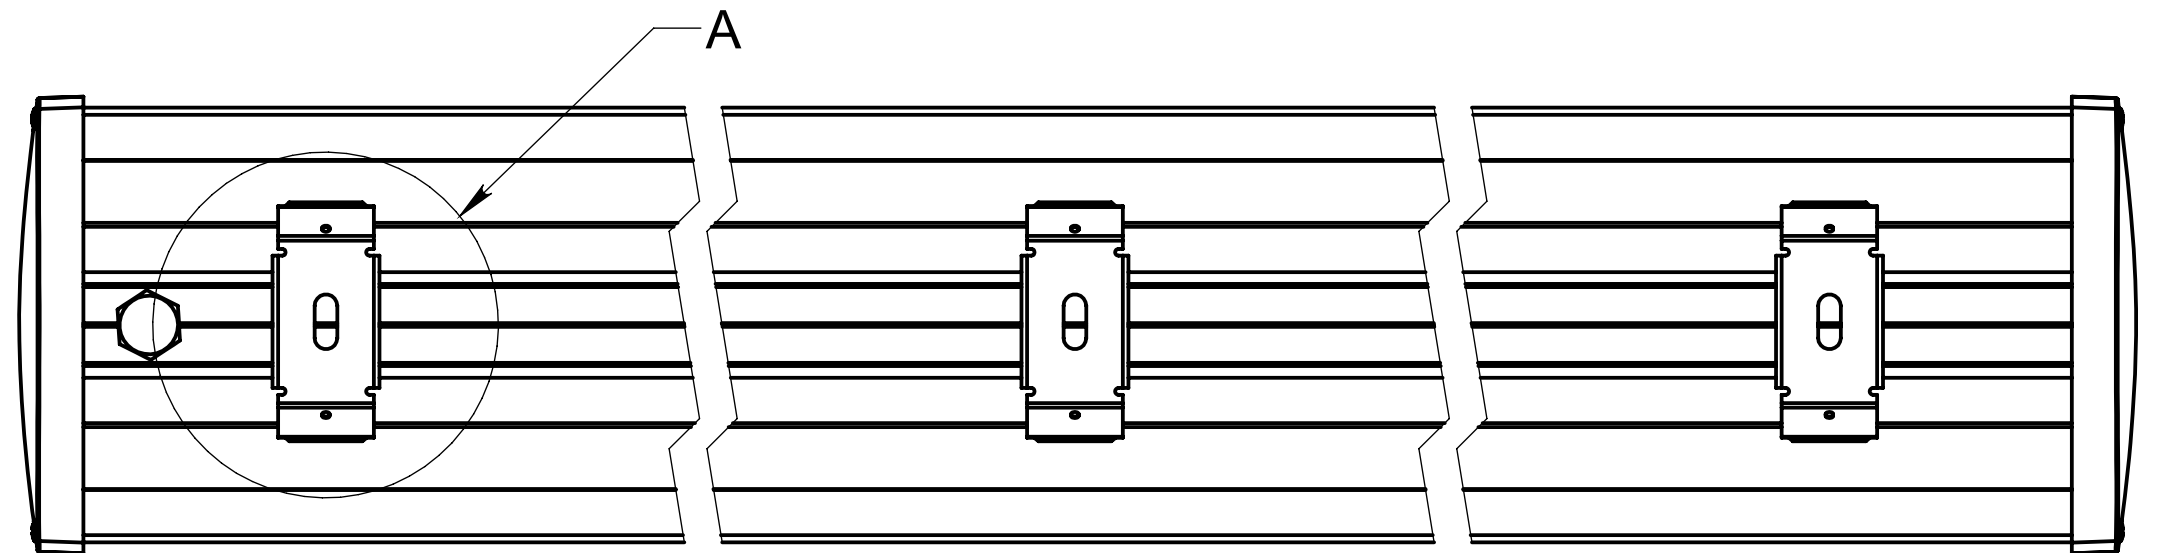

УА144.00.000 1,5 ГЧ

Ангара 144.13250.88-xxx1 1,5 ГЧ (крепление накладное/подвесное)

A (1 : 1)

*Размер для справок.

					УА144.00.000 1,5 ГЧ		
					Светильник Ангара 144.13250.88-xxx1 1,5 Габаритный чертёж		
					Лит.	Масса	Масштаб
						3,7	1:2
					Лист 1		Листов 2
					АО "Дюрей"		
Изм.	Лист	№ докум.	Подп.	Дата			
		Разраб.					
		Пров.					
		Т. контр.					
		Н. контр.					
		Утв.					

Справ. №

Подп. и дата

Инв. № дубл.

Взам. инв. №

Подп. и дата

Инв. № подл.

Ангара 144.13250.88-xxx7 1,5 ГЧ (крепление П-образное поворотное)

В комплекте 3 накладных/подвесных крепления