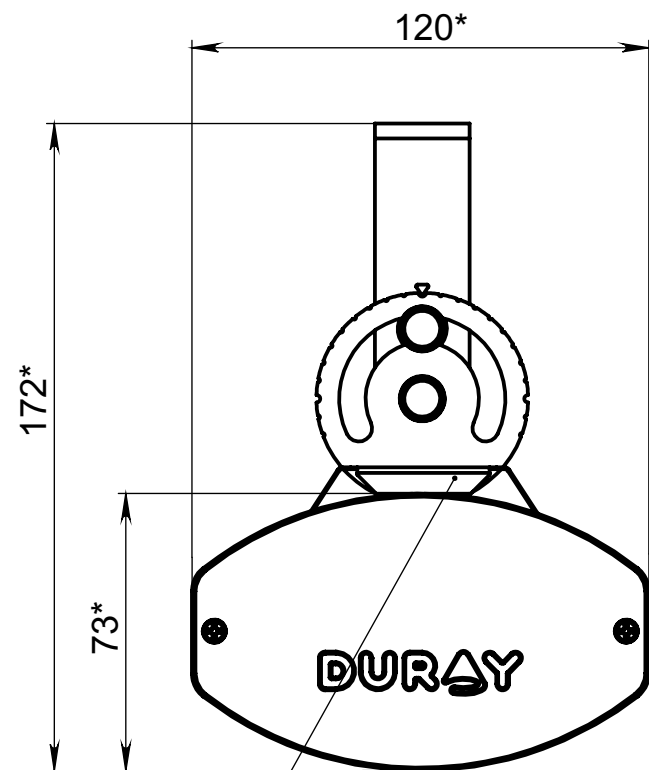

УА144.00.000 1,5 ГЧ

Ангара 144.13250.88-xxx1 1,5 ГЧ (крепление накладное/подвесное)

A (1 : 1)

*Размер для справок.

					УА144.00.000 1,5 ГЧ		
					Светильник Ангара 144.13250.88-xxx1 1,5 Габаритный чертёж		
					Лит.	Масса	Масштаб
						3,7	1:2
					Лист 1		Листов 2
					АО "Дюрей"		
Изм.	Лист	№ докум.	Подп.	Дата			
		Разраб.					
		Пров.					
		Т. контр.					
		Н. контр.					
		Утв.					

Справ. №

Подп. и дата

Инв. № дубл.

Взам. инв. №

Подп. и дата

Инв. № подл.

Ангара 144.13250.88-xxx7 1,5 ГЧ (крепление П-образное поворотное)

В комплекте 3 накладных/подвесных крепления