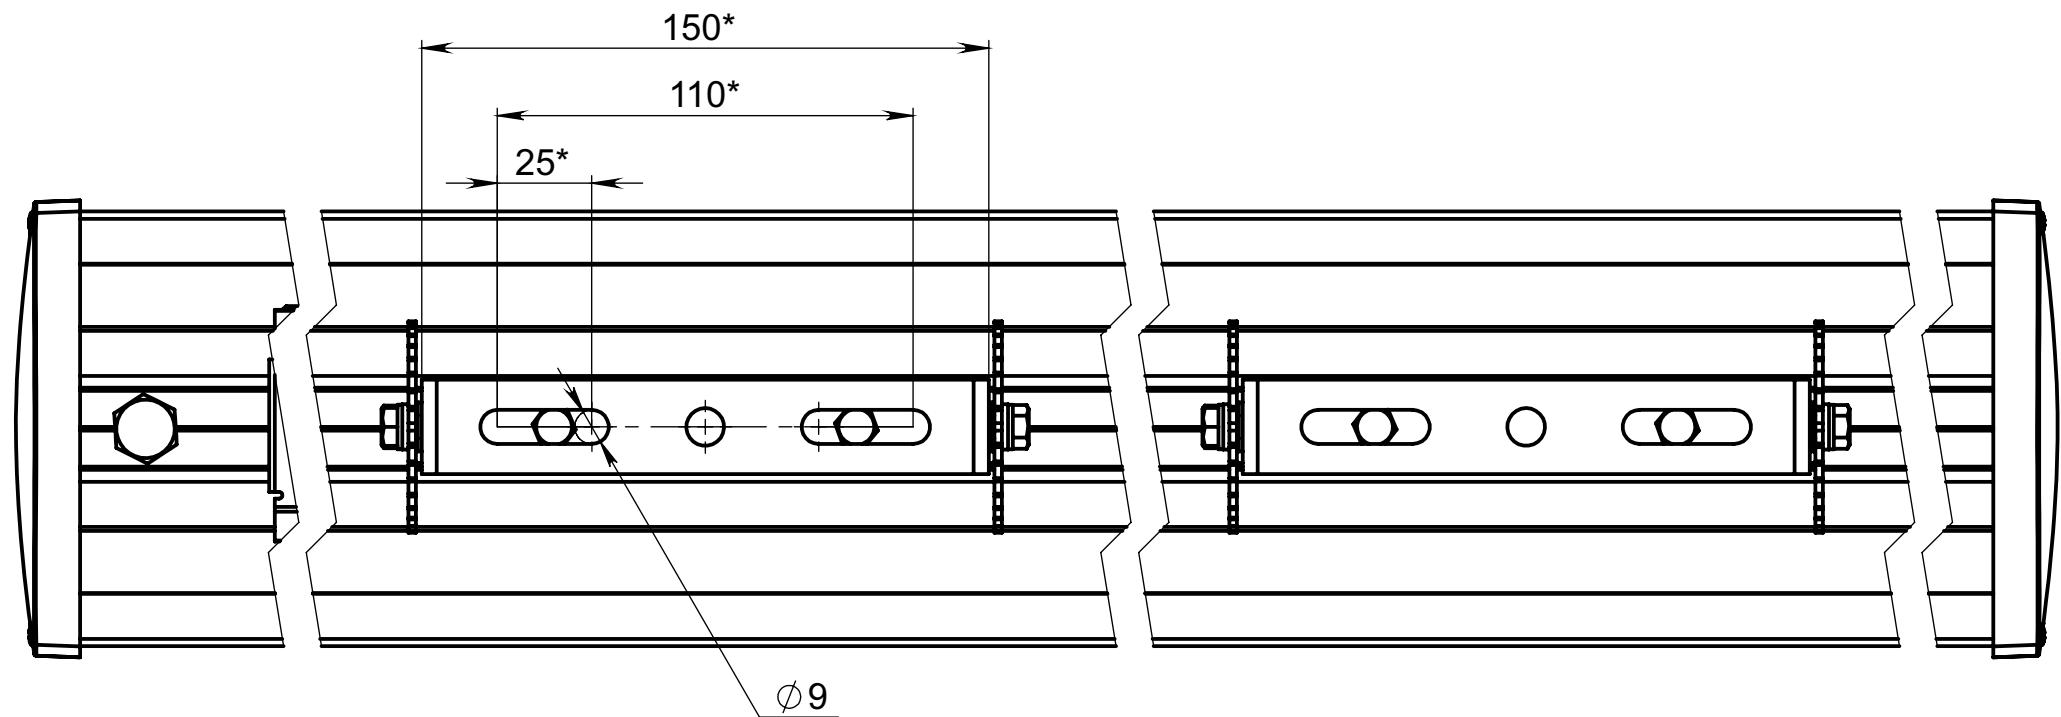

УА144.00.000 1,5 ГЧ

Ангара 144.13250.88-xxx1 1,5 ГЧ (крепление накладное/подвесное)

A (1 : 1)

*Размер для справок.

					УА144.00.000 1,5 ГЧ		
					Светильник Ангара 144.13250.88-xxx1 1,5 Габаритный чертёж		
					Лит.	Масса	Масштаб
						3,7	1:2
					Лист 1		Листов 2
					АО "Дюрей"		
Изм.	Лист	№ докум.	Подп.	Дата			
		Разраб.					
		Пров.					
		Т. контр.					
		Н. контр.					
		Утв.					

Справ. №

Подп. и дата

Инв. № дубл.

Взам. инв. №

Подп. и дата

Инв. № подл.

Ангара 144.13250.88-xxx7 1,5 ГЧ (крепление П-образное поворотное)

В комплекте 3 накладных/подвесных крепления