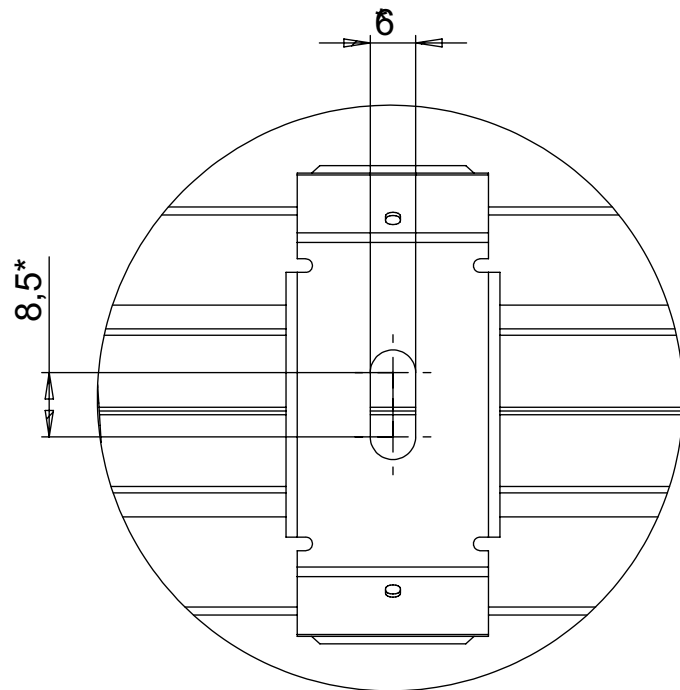

УА144.00.000 1,5 ГЧ

Ангара 144.13250.88-xxx1 1,5 ГЧ (крепление накладное/подвесное)

A (1 : 1)

*Размер для справок.

					УА144.00.000 1,5 ГЧ		
					Светильник Ангара 144.13250.88-xxx1 1,5 Габаритный чертёж		
					Лит.	Масса	Масштаб
						3,7	1:2
					Лист 1		Листов 2
					АО "Дюрей"		
Изм.	Лист	№ докум.	Подп.	Дата			
		Разраб.					
		Пров.					
		Т. контр.					
		Н. контр.					
		Утв.					

Справ. №

Подп. и дата

Инв. № дубл.

Взам. инв. №

Подп. и дата

Инв. № подл.

Ангара 144.13250.88-xxx7 1,5 ГЧ (крепление П-образное поворотное)

В комплекте 3 накладных/подвесных крепления