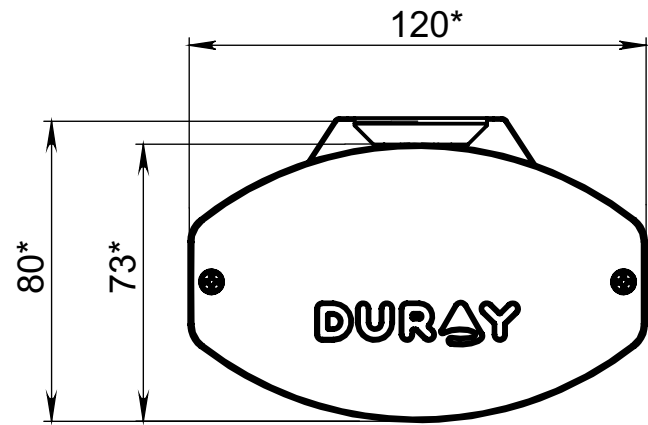

УА144.00.000 1,5 ГЧ

Ангара 144.13250.88-xxx1 1,5 ГЧ (крепление накладное/подвесное)

A (1 : 1)

*Размер для справок.

					УА144.00.000 1,5 ГЧ		
					Светильник Ангара 144.13250.88-xxx1 1,5 Габаритный чертёж		
					Лит.	Масса	Масштаб
						3,7	1:2
					Лист 1		Листов 2
					АО "Дюрей"		
Изм.	Лист	№ докум.	Подп.	Дата			
		Разраб.					
		Пров.					
		Т. контр.					
		Н. контр.					
		Утв.					

Справ. №

Подп. и дата

Инв. № дубл.

Взам. инв. №

Подп. и дата

Инв. № подл.

Ангара 144.13250.88-xxx7 1,5 ГЧ (крепление П-образное поворотное)

В комплекте 3 накладных/подвесных крепления