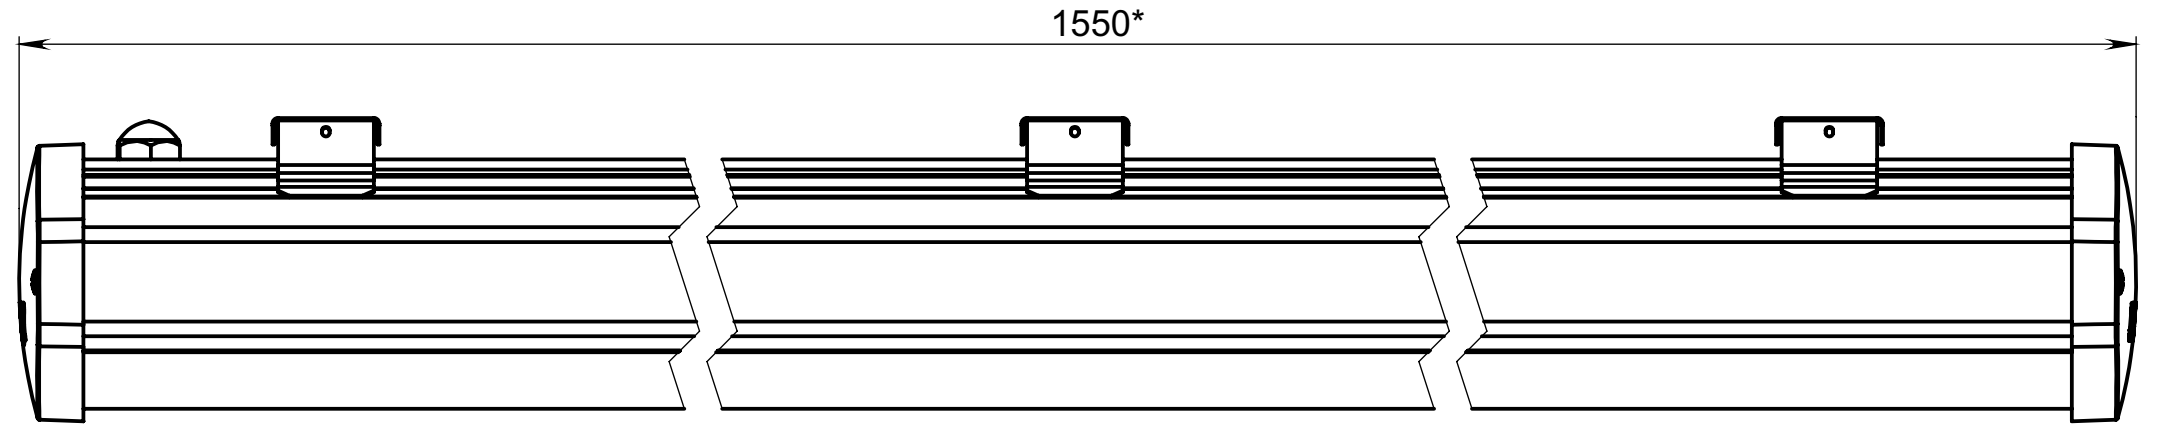

УА144.00.000 1,5 ГЧ

Ангара 144.13250.88-xxx1 1,5 ГЧ (крепление накладное/подвесное)

A (1 : 1)

*Размер для справок.

					УА144.00.000 1,5 ГЧ		
					Светильник Ангара 144.13250.88-xxx1 1,5 Габаритный чертёж		
					Лит.	Масса	Масштаб
						3,7	1:2
					Лист 1		Листов 2
					АО "Дюрей"		
Изм.	Лист	№ докум.	Подп.	Дата			
		Разраб.					
		Пров.					
		Т. контр.					
		Н. контр.					
		Утв.					

Справ. №

Подп. и дата

Инв. № дубл.

Взам. инв. №

Подп. и дата

Инв. № подл.

Ангара 144.13250.88-xxx7 1,5 ГЧ (крепление П-образное поворотное)

В комплекте 3 накладных/подвесных крепления