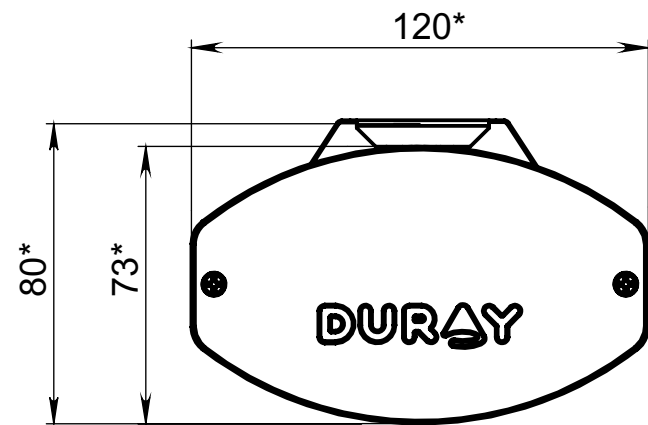

YA240.00.000 2,5 ГЧ

Ангара 240.22080.144-xxx1 2,5 ГЧ (крепление накладное/подвесное)

A (1 : 1)

				YA240.00.000 2,5 ГЧ		
				Светильник Ангара 240.22080.144-xxxx 2,5 Габаритный чертёж		
				Лит.	Масса	Масштаб
					5,7	1:2
				Лист 1	Листов 2	
				АО "Дюрей"		

Ангара 240.22080.144-xxx7 2,5 ГЧ (крепление П-образное поворотное)

В комплекте 4 накладных/подвесных крепления

**Три крепления. Крепление по центру светильника не показано.
