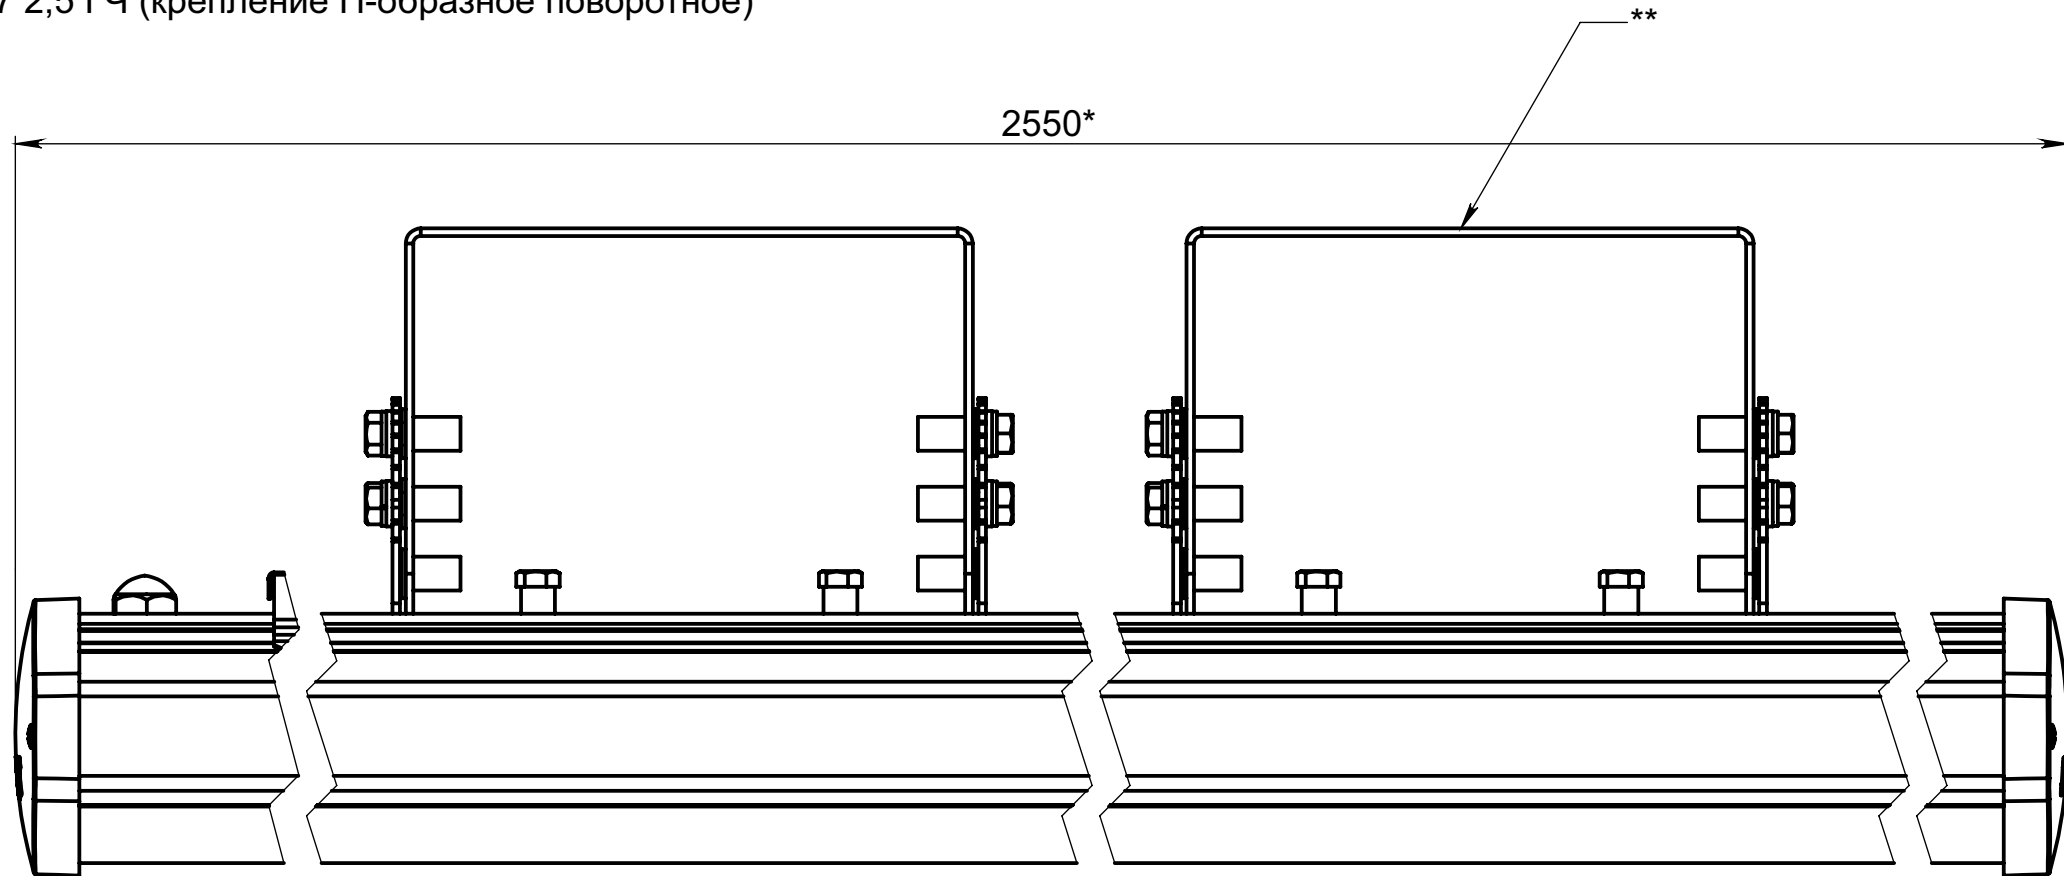

YA240.00.000 2,5 ГЧ

Ангара 240.22080.144-xxx1 2,5 ГЧ (крепление накладное/подвесное)

A (1 : 1)

				YA240.00.000 2,5 ГЧ		
				Светильник Ангара 240.22080.144-xxxx 2,5 Габаритный чертёж		
				Лит.	Масса	Масштаб
					5,7	1:2
				Лист 1	Листов 2	
				АО "Дюрей"		

Ангара 240.22080.144-xxx7 2,5 ГЧ (крепление П-образное поворотное)

В комплекте 4 накладных/подвесных крепления

**Три крепления. Крепление по центру светильника не показано.
