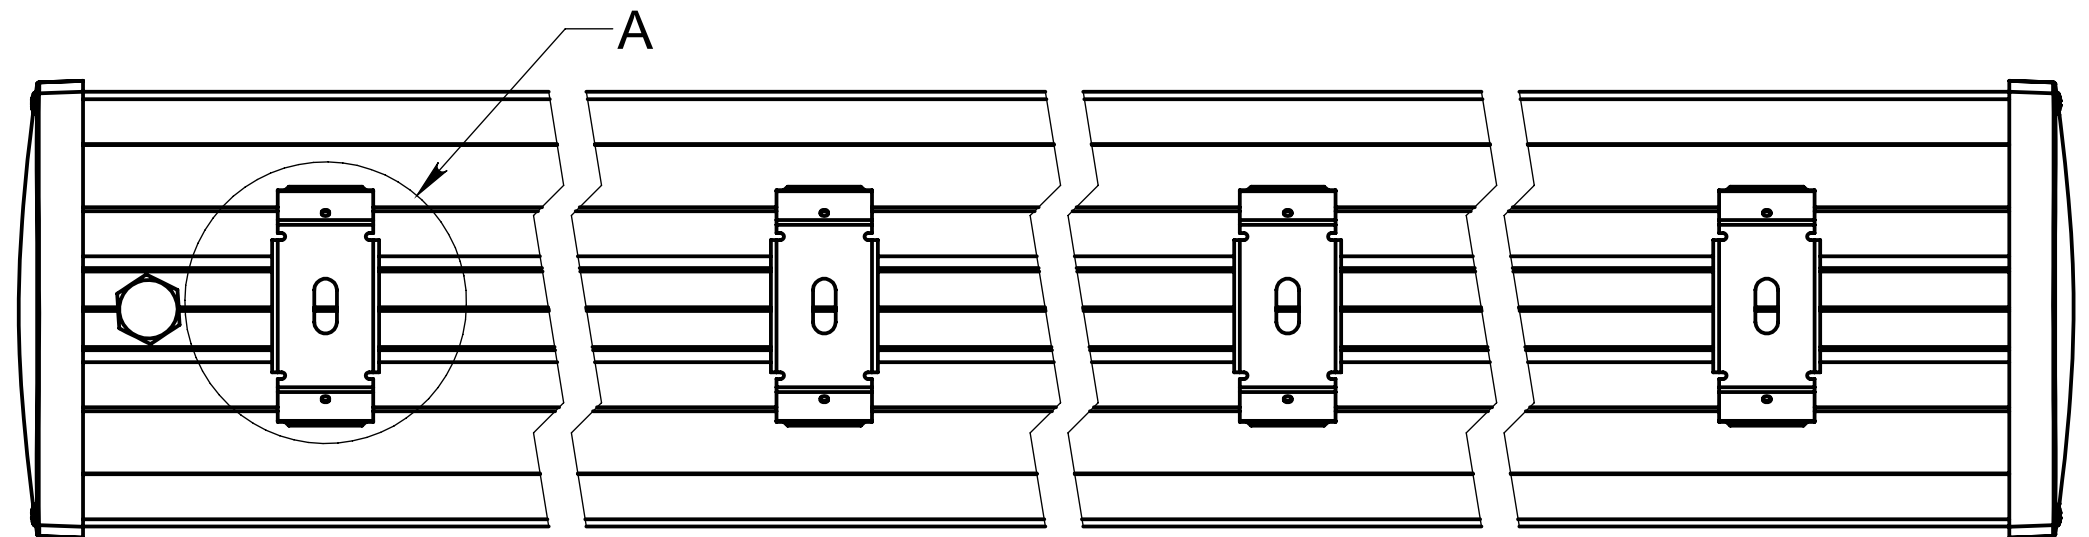

YA240.00.000 2,5 ГЧ

Ангара 240.22080.144-xxx1 2,5 ГЧ (крепление накладное/подвесное)

A (1 : 1)

				YA240.00.000 2,5 ГЧ		
				Светильник Ангара 240.22080.144-xxxx 2,5 Габаритный чертёж		
				Лит.	Масса	Масштаб
					5,7	1:2
				Лист 1	Листов 2	
				АО "Дюрей"		

Ангара 240.22080.144-xxx7 2,5 ГЧ (крепление П-образное поворотное)

В комплекте 4 накладных/подвесных крепления

**Три крепления. Крепление по центру светильника не показано.
