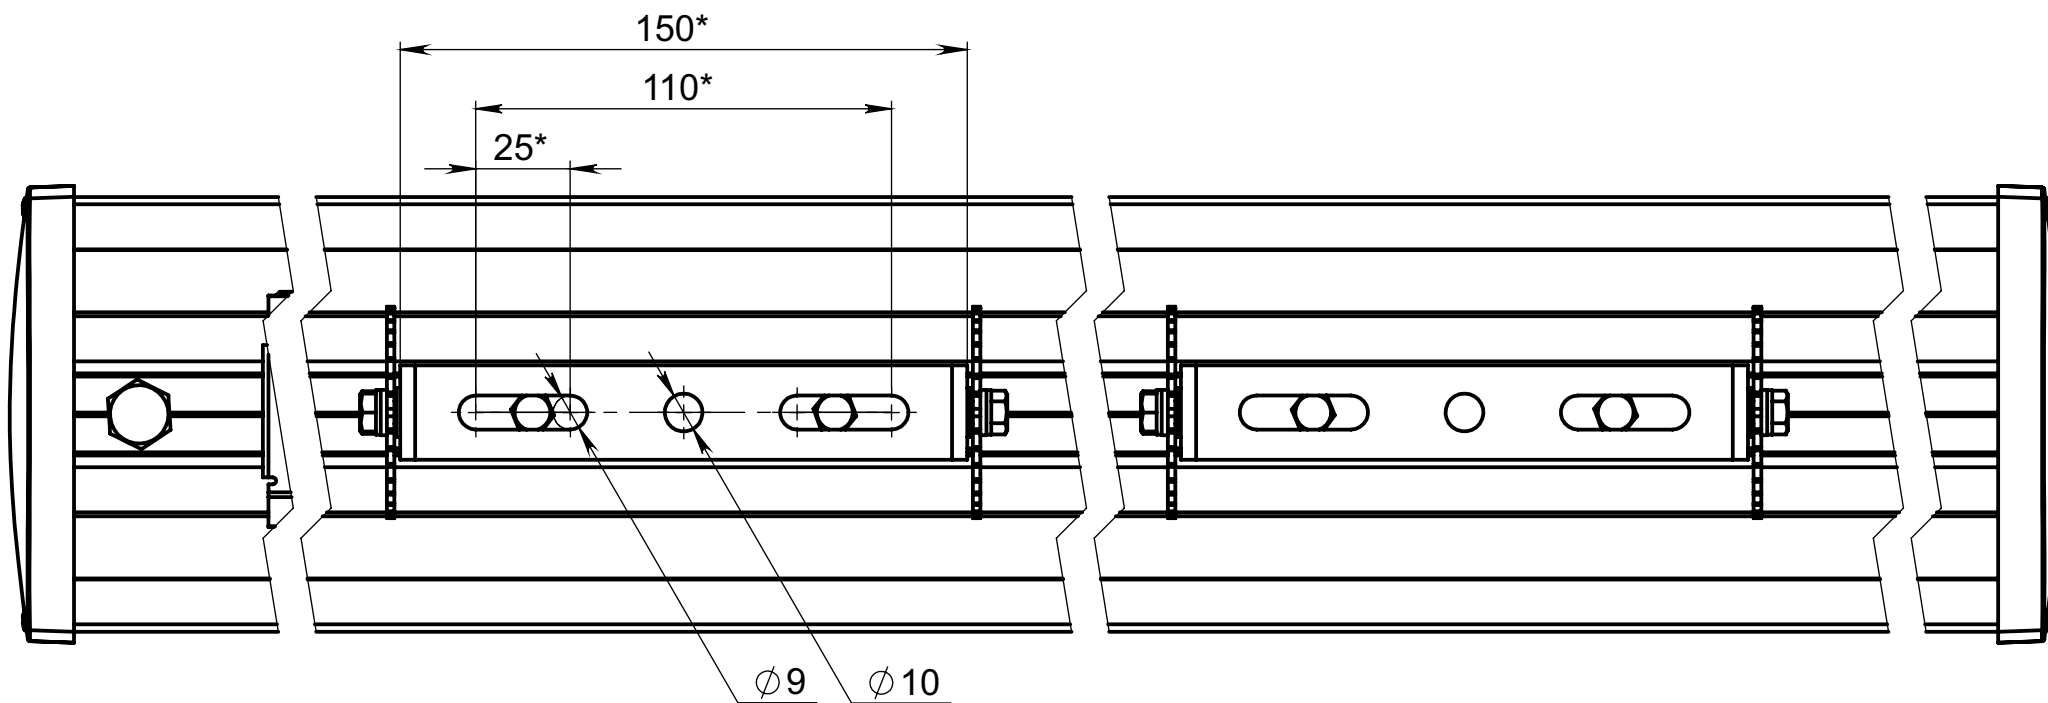

YA240.00.000 2,5 ГЧ

Ангара 240.22080.144-xxx1 2,5 ГЧ (крепление накладное/подвесное)

A (1 : 1)

				YA240.00.000 2,5 ГЧ		
				Светильник Ангара 240.22080.144-xxxx 2,5 Габаритный чертёж		
				Лит.	Масса	Масштаб
					5,7	1:2
				Лист 1	Листов 2	
				АО "Дюрей"		

Ангара 240.22080.144-xxx7 2,5 ГЧ (крепление П-образное поворотное)

В комплекте 4 накладных/подвесных крепления

**Три крепления. Крепление по центру светильника не показано.
