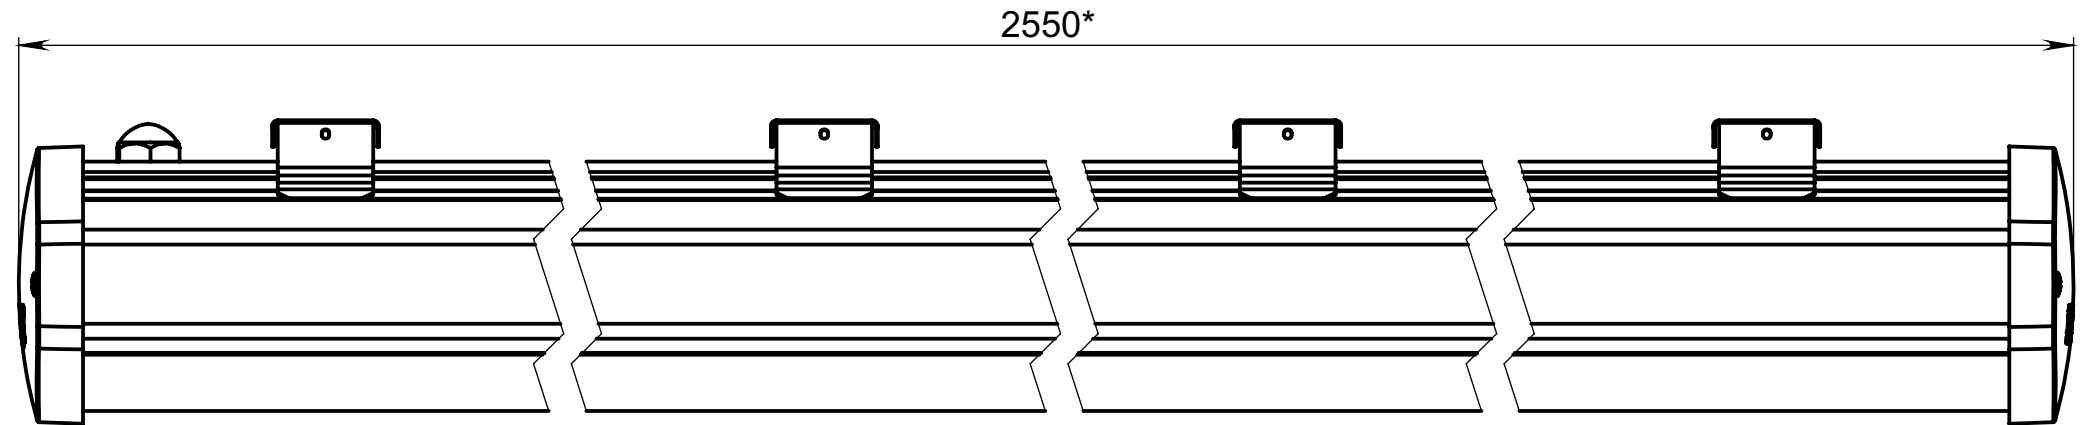

YA240.00.000 2,5 ГЧ

Ангара 240.22080.144-xxx1 2,5 ГЧ (крепление накладное/подвесное)

A (1 : 1)

				YA240.00.000 2,5 ГЧ		
				Светильник Ангара 240.22080.144-xxxx 2,5 Габаритный чертёж		
				Лит.	Масса	Масштаб
					5,7	1:2
				Лист 1	Листов 2	
				АО "Дюрей"		

Ангара 240.22080.144-xxx7 2,5 ГЧ (крепление П-образное поворотное)

В комплекте 4 накладных/подвесных крепления

**Три крепления. Крепление по центру светильника не показано.
