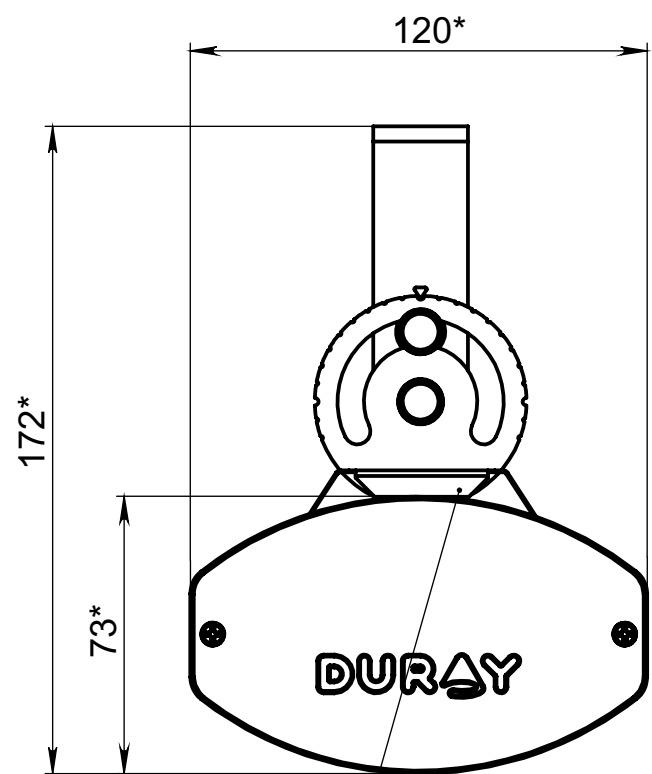

YA240.00.000 2,5 ГЧ

Ангара 240.22080.144-xxx1 2,5 ГЧ (крепление накладное/подвесное)

A (1 : 1)

				YA240.00.000 2,5 ГЧ		
				Светильник Ангара 240.22080.144-xxxx 2,5 Габаритный чертёж		
				Лит.	Масса	Масштаб
					5,7	1:2
				Лист 1	Листов 2	
				АО "Дюрей"		

Ангара 240.22080.144-xxx7 2,5 ГЧ (крепление П-образное поворотное)

В комплекте 4 накладных/подвесных крепления

**Три крепления. Крепление по центру светильника не показано.
