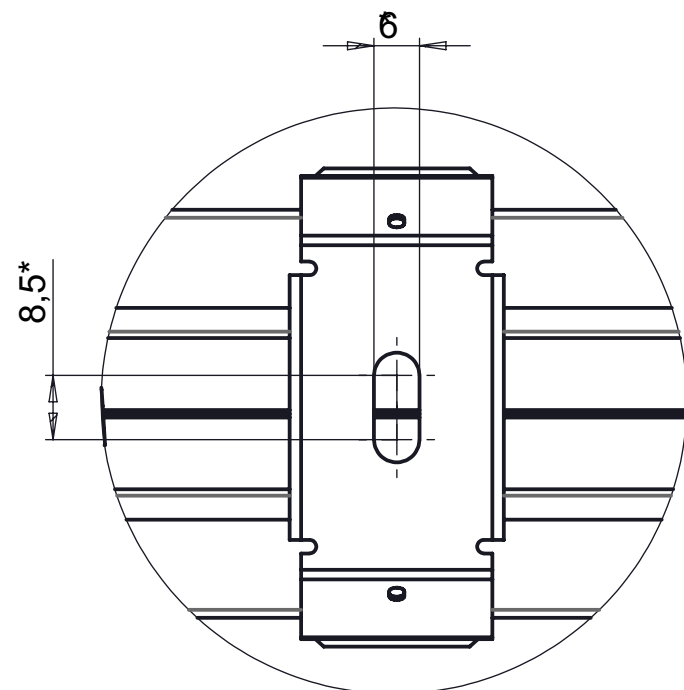

YA240.00.000 2,5 ГЧ

Ангара 240.22080.144-xxx1 2,5 ГЧ (крепление накладное/подвесное)

A (1 : 1)

				YA240.00.000 2,5 ГЧ		
				Светильник Ангара 240.22080.144-xxxx 2,5 Габаритный чертёж		
				Лит.	Масса	Масштаб
					5,7	1:2
				Лист 1	Листов 2	
				АО "Дюрей"		

Ангара 240.22080.144-xxx7 2,5 ГЧ (крепление П-образное поворотное)

В комплекте 4 накладных/подвесных крепления

**Три крепления. Крепление по центру светильника не показано.
