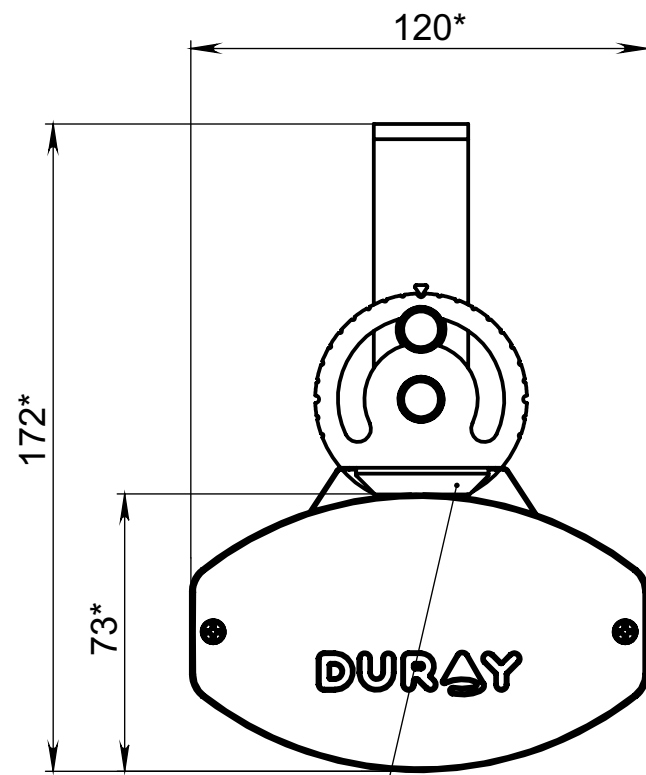

УА256.00.000 2,0 ГЧ

Ангара 256.23550.156-xxx1 2,0 ГЧ (крепление накладное/подвесное)

A (1 : 1)

*Размер для справок.

				УА256.00.000 2,0 ГЧ		
				Светильник Ангара 256.23550.156-xxxx 2,0 Габаритный чертёж		
				Лит.	Масса	Масштаб
					5	1:2
				Лист 1		Листов 2
				АО "Дюрэй"		

Ангара 256.23550.156-xxx7 2,0 ГЧ (крепление П-образное поворотное)

В комплекте 4 накладных/подвесных крепления