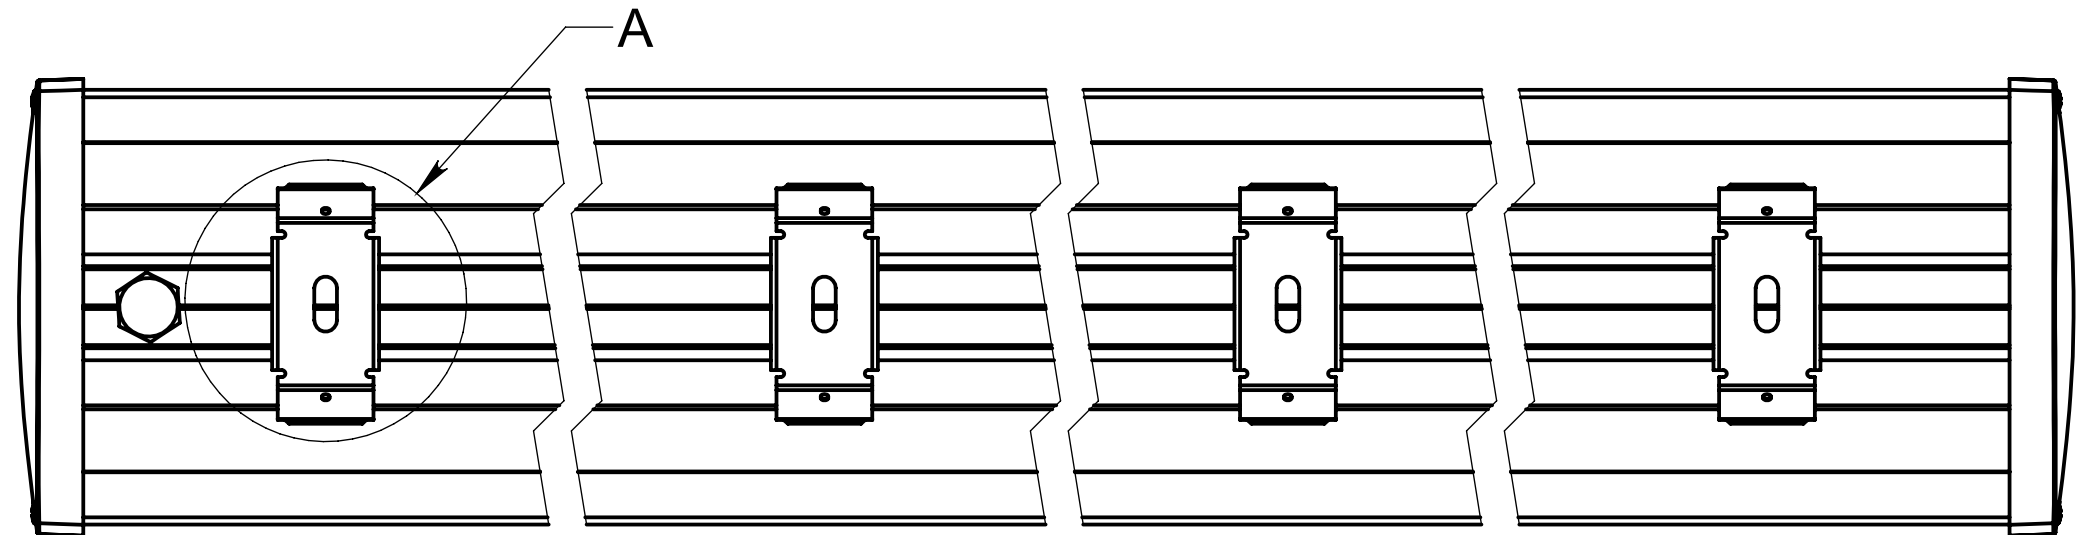

УА256.00.000 2,0 ГЧ

Ангара 256.23550.156-xxx1 2,0 ГЧ (крепление накладное/подвесное)

A (1 : 1)

*Размер для справок.

				УА256.00.000 2,0 ГЧ		
				Светильник Ангара 256.23550.156-xxxx 2,0 Габаритный чертёж		
				Лит.	Масса	Масштаб
					5	1:2
				Лист 1		Листов 2
				АО "Дюрэй"		

Ангара 256.23550.156-xxx7 2,0 ГЧ (крепление П-образное поворотное)

В комплекте 4 накладных/подвесных крепления