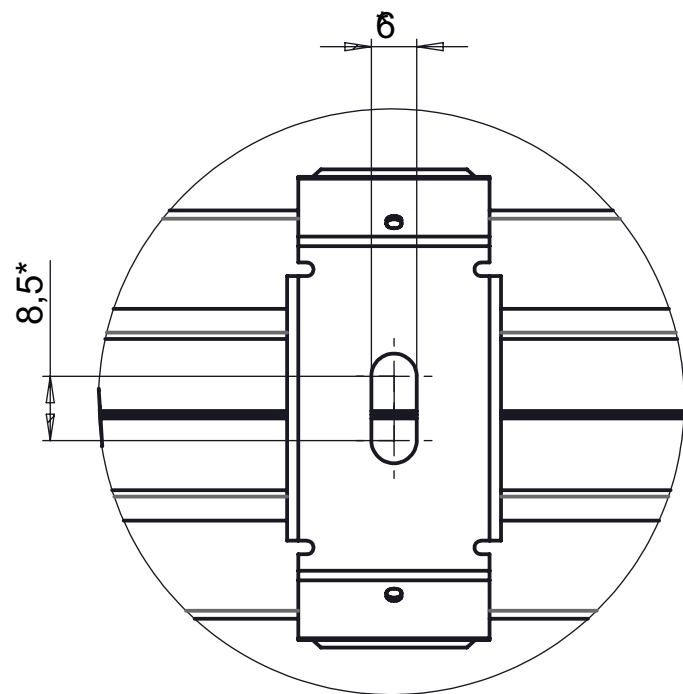

УА256.00.000 2,0 ГЧ

Ангара 256.23550.156-xxx1 2,0 ГЧ (крепление накладное/подвесное)

A (1 : 1)

*Размер для справок.

				УА256.00.000 2,0 ГЧ		
				Светильник Ангара 256.23550.156-xxxx 2,0 Габаритный чертёж		
				Лит.	Масса	Масштаб
					5	1:2
				Лист 1		Листов 2
				АО "Дюрэй"		

Ангара 256.23550.156-xxx7 2,0 ГЧ (крепление П-образное поворотное)

В комплекте 4 накладных/подвесных крепления