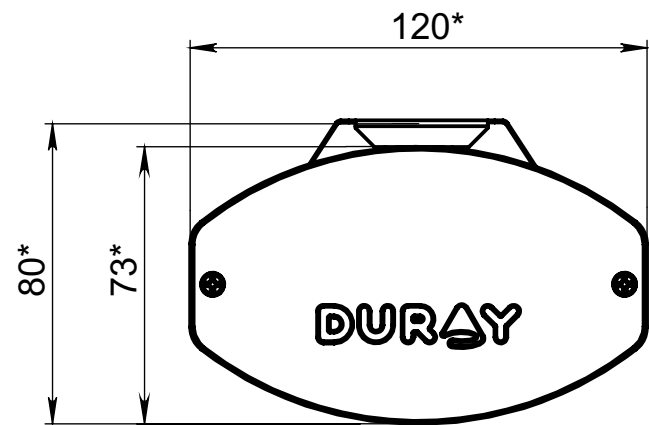

УА256.00.000 2,0 ГЧ

Ангара 256.23550.156-xxx1 2,0 ГЧ (крепление накладное/подвесное)

A (1 : 1)

*Размер для справок.

				УА256.00.000 2,0 ГЧ		
				Светильник Ангара 256.23550.156-xxxx 2,0 Габаритный чертёж		
				Лит.	Масса	Масштаб
					5	1:2
				Лист 1		Листов 2
				АО "Дюрэй"		

Ангара 256.23550.156-xxx7 2,0 ГЧ (крепление П-образное поворотное)

В комплекте 4 накладных/подвесных крепления