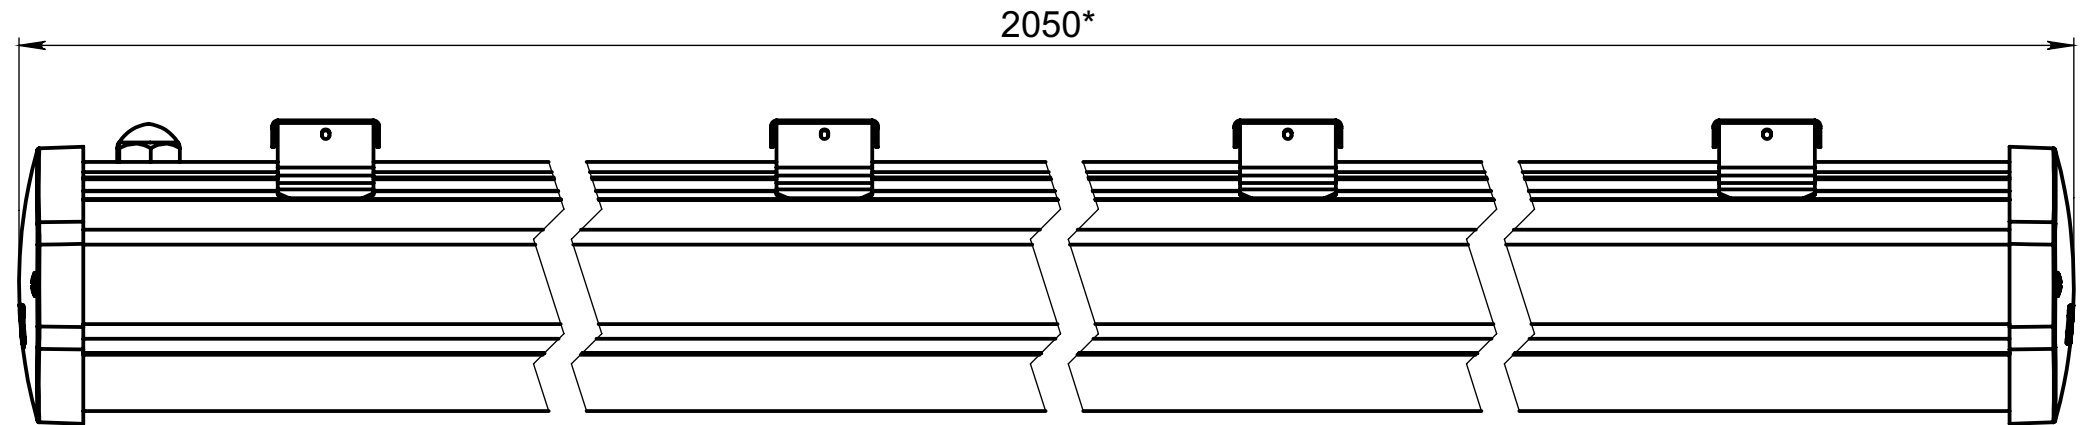

УА256.00.000 2,0 ГЧ

Ангара 256.23550.156-xxx1 2,0 ГЧ (крепление накладное/подвесное)

A (1 : 1)

*Размер для справок.

				УА256.00.000 2,0 ГЧ		
				Светильник Ангара 256.23550.156-xxxx 2,0 Габаритный чертёж		
				Лит.	Масса	Масштаб
					5	1:2
				Лист 1		Листов 2
				АО "Дюрэй"		

Ангара 256.23550.156-xxx7 2,0 ГЧ (крепление П-образное поворотное)

В комплекте 4 накладных/подвесных крепления