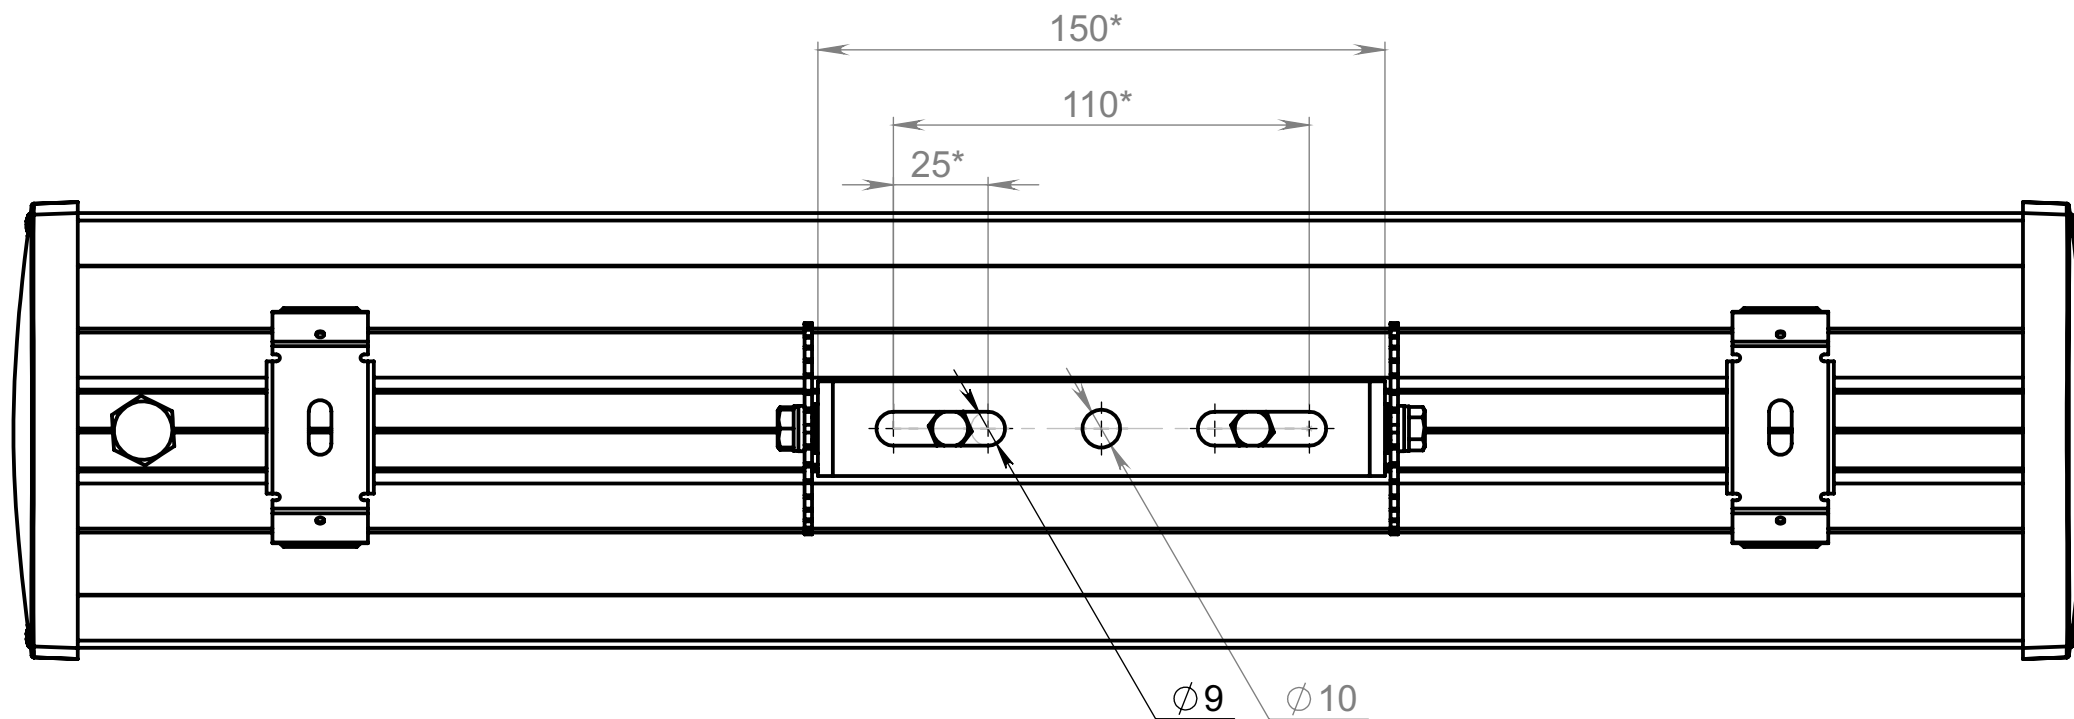

УА64.00.00 0,5 ГЧ

Ангара 64.5080.34-xxx1 0,5 ГЧ (крепление накладное/подвесное)

A (1 : 1)

					<b>УА64.00.000 0,5 ГЧ</b>		
					Светильник Ангара 64.5080.34-xxxx 0,5 Габаритный чертёж		
					Лит.	Масса	Масштаб
						1,5	1:2
					Лист 1		Листов 2
					<b>АО "Дюрэй"</b>		
Изм.	Лист	№ докум.	Подп.	Дата			
		Разраб.					
		Пров.					
		Т. контр.					
		Н. контр.					
		Утв.					

Справ. №

Подп. и дата

Инв. № дубл.

Взам. инв. №

Подп. и дата

Инв. № подл.

Ангара 64.5080.34-xxx7 0,5 ГЧ (крепление П-образное поворотное)

Инв. № подл.	Подп. и дата
Взам. инв. №	Инд. № дубл.
Подп. и дата	Подп. и дата