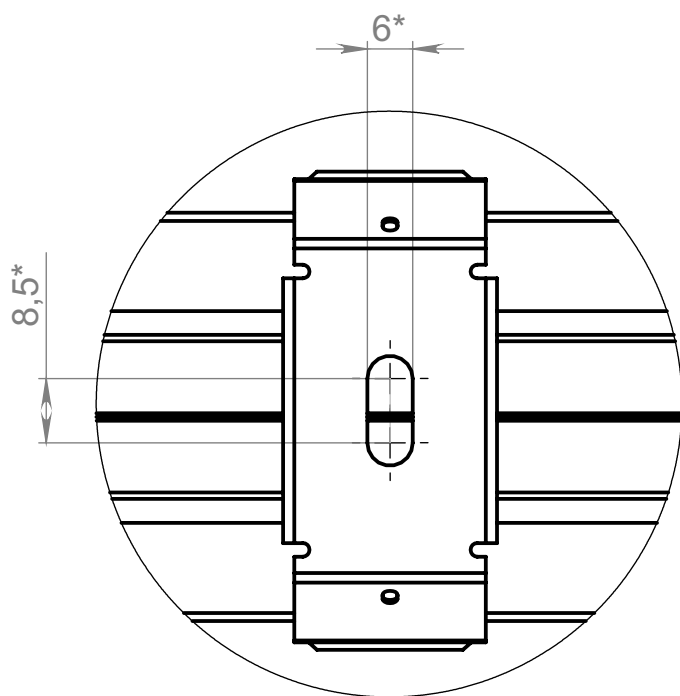

УА64.00.00 0,5 ГЧ

Ангара 64.5080.34-xxx1 0,5 ГЧ (крепление накладное/подвесное)

A (1 : 1)

					<b>УА64.00.000 0,5 ГЧ</b>		
					Светильник Ангара 64.5080.34-xxxx 0,5 Габаритный чертёж		
					Лит.	Масса	Масштаб
						1,5	1:2
					Лист 1		Листов 2
					<b>АО "Дюрэй"</b>		
Изм.	Лист	№ докум.	Подп.	Дата			
		Разраб.					
		Пров.					
		Т. контр.					
		Н. контр.					
		Утв.					

Справ. №

Подп. и дата

Инв. № дубл.

Взам. инв. №

Подп. и дата

Инв. № подл.

Ангара 64.5080.34-xxx7 0,5 ГЧ (крепление П-образное поворотное)

Инв. № подл.	Подп. и дата
Взам. инв. №	Инд. № дубл.
Подп. и дата	Подп. и дата