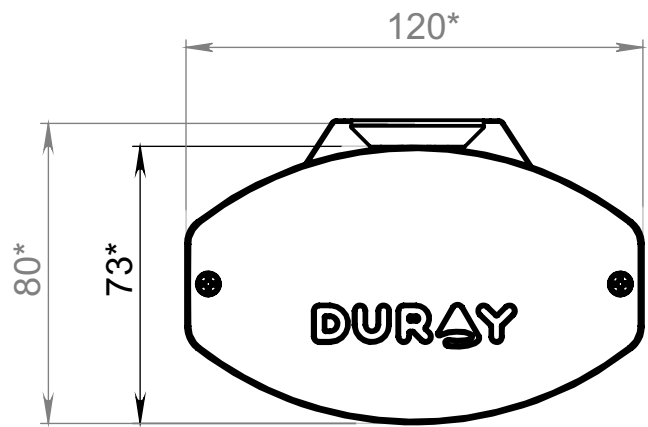

УА64.00.00 0,5 ГЧ

Ангара 64.5080.34-xxx1 0,5 ГЧ (крепление накладное/подвесное)

A (1 : 1)

					<b>УА64.00.000 0,5 ГЧ</b>		
					Светильник Ангара 64.5080.34-xxxx 0,5 Габаритный чертёж		
					Лит.	Масса	Масштаб
						1,5	1:2
					Лист 1		Листов 2
					<b>АО "Дюрэй"</b>		
Изм.	Лист	№ докум.	Подп.	Дата			
		Разраб.					
		Пров.					
		Т. контр.					
		Н. контр.					
		Утв.					

Справ. №

Подп. и дата

Инв. № дубл.

Взам. инв. №

Подп. и дата

Инв. № подл.

Ангара 64.5080.34-xxx7 0,5 ГЧ (крепление П-образное поворотное)

Инв. № подл.	Подп. и дата
Взам. инв. №	Инд. № дубл.
Подп. и дата	Подп. и дата