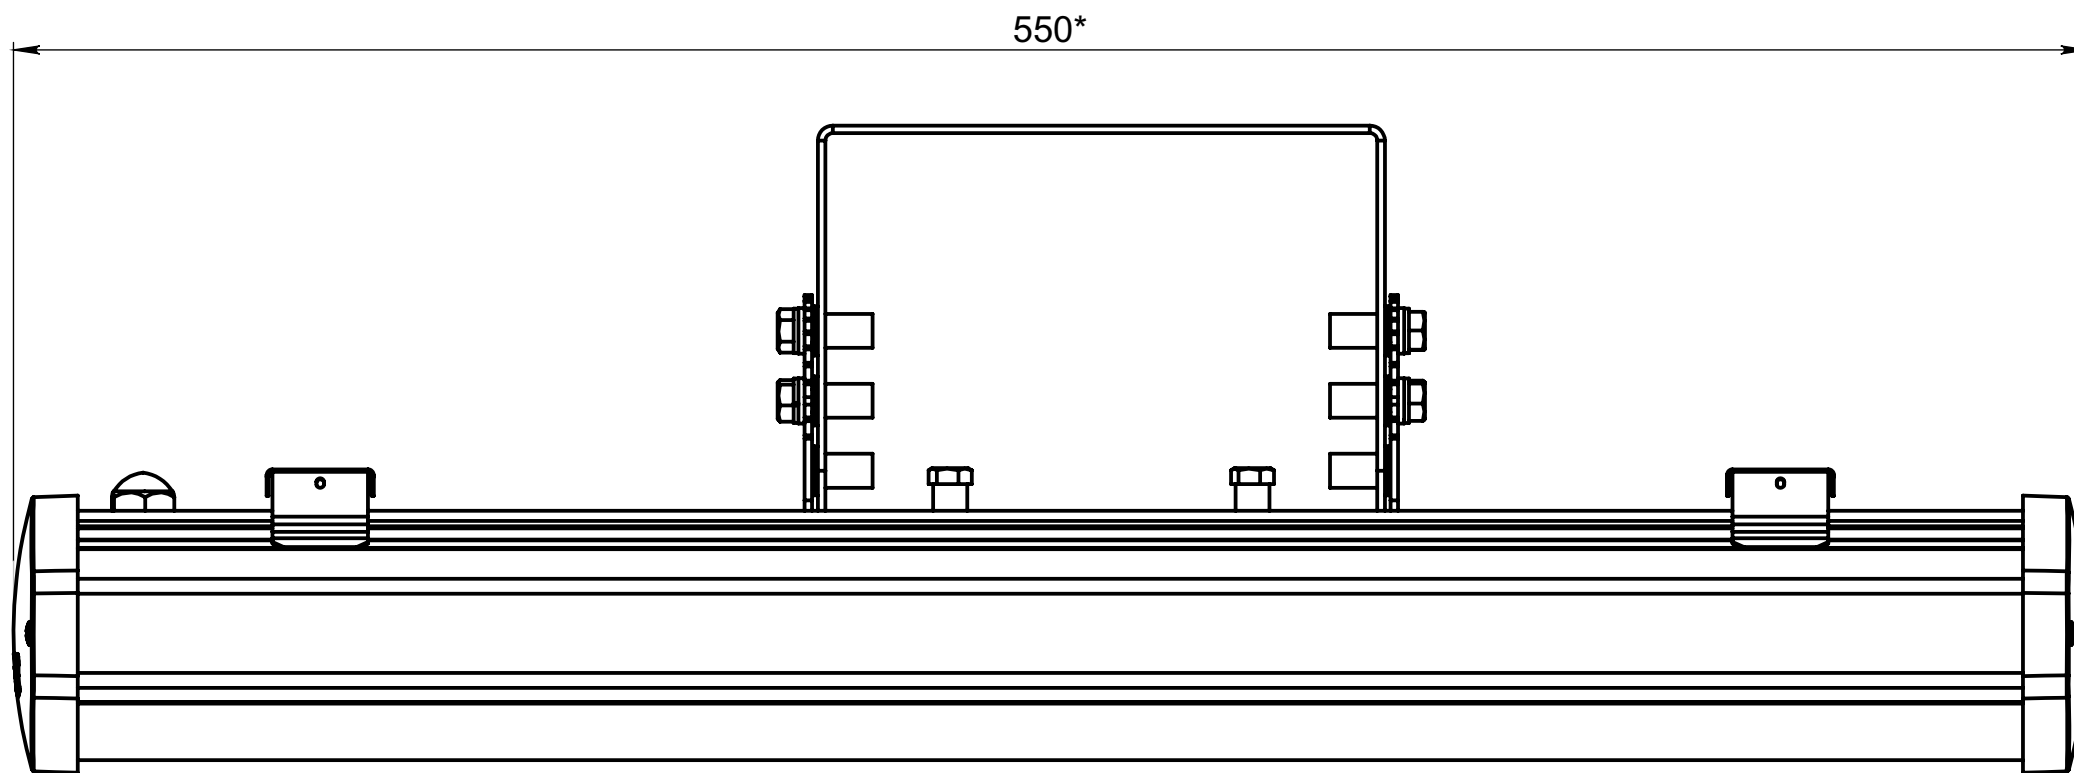

УА64.00.00 0,5 ГЧ

Ангара 64.5080.34-xxx1 0,5 ГЧ (крепление накладное/подвесное)

A (1 : 1)

					<b>УА64.00.000 0,5 ГЧ</b>		
					Светильник Ангара 64.5080.34-xxxx 0,5 Габаритный чертёж		
					Лит.	Масса	Масштаб
						1,5	1:2
					Лист 1		Листов 2
					<b>АО "Дюрэй"</b>		
Изм.	Лист	№ докум.	Подп.	Дата			
		Разраб.					
		Пров.					
		Т. контр.					
		Н. контр.					
		Утв.					

Справ. №

Подп. и дата

Инв. № дубл.

Взам. инв. №

Подп. и дата

Инв. № подл.

Ангара 64.5080.34-xxx7 0,5 ГЧ (крепление П-образное поворотное)

Инв. № подл.	Подп. и дата
Взам. инв. №	Инд. № дубл.
Подп. и дата	Подп. и дата