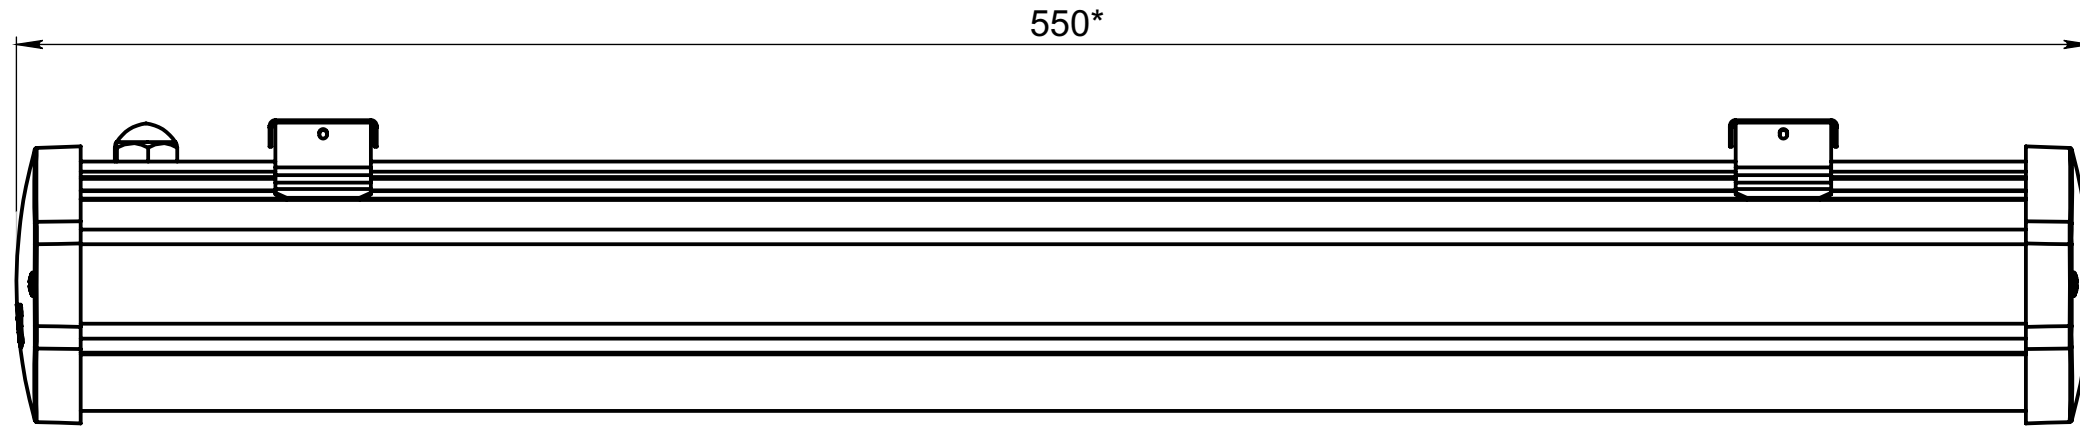

УА64.00.00 0,5 ГЧ

Ангара 64.5080.34-xxx1 0,5 ГЧ (крепление накладное/подвесное)

A (1 : 1)

					<b>УА64.00.000 0,5 ГЧ</b>		
					Светильник Ангара 64.5080.34-xxxx 0,5 Габаритный чертёж		
					Лит.	Масса	Масштаб
						1,5	1:2
					Лист 1		Листов 2
					<b>АО "Дюрэй"</b>		
Изм.	Лист	№ докум.	Подп.	Дата			
		Разраб.					
		Пров.					
		Т. контр.					
		Н. контр.					
		Утв.					

Справ. №

Подп. и дата

Инв. № дубл.

Взам. инв. №

Подп. и дата

Инв. № подл.

Ангара 64.5080.34-xxx7 0,5 ГЧ (крепление П-образное поворотное)

Инв. № подл.	Подп. и дата
Взам. инв. №	Инд. № дубл.
Подп. и дата	Подп. и дата