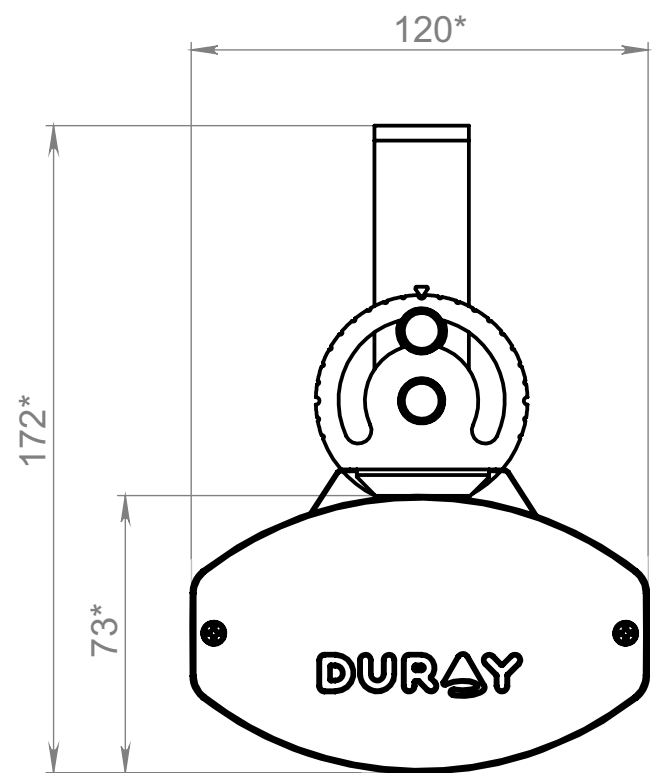

УА64.00.00 0,5 ГЧ

Ангара 64.5080.34-xxx1 0,5 ГЧ (крепление накладное/подвесное)

A (1 : 1)

					<b>УА64.00.000 0,5 ГЧ</b>		
					Светильник Ангара 64.5080.34-xxxx 0,5 Габаритный чертёж		
					Лит.	Масса	Масштаб
						1,5	1:2
					Лист 1		Листов 2
					<b>АО "Дюрэй"</b>		
Изм.	Лист	№ докум.	Подп.	Дата			
		Разраб.					
		Пров.					
		Т. контр.					
		Н. контр.					
		Утв.					

Справ. №

Подп. и дата

Инв. № дубл.

Взам. инв. №

Подп. и дата

Инв. № подл.

Ангара 64.5080.34-xxx7 0,5 ГЧ (крепление П-образное поворотное)

Инв. № подл.	Подп. и дата
Взам. инв. №	Инд. № дубл.
Подп. и дата	Подп. и дата