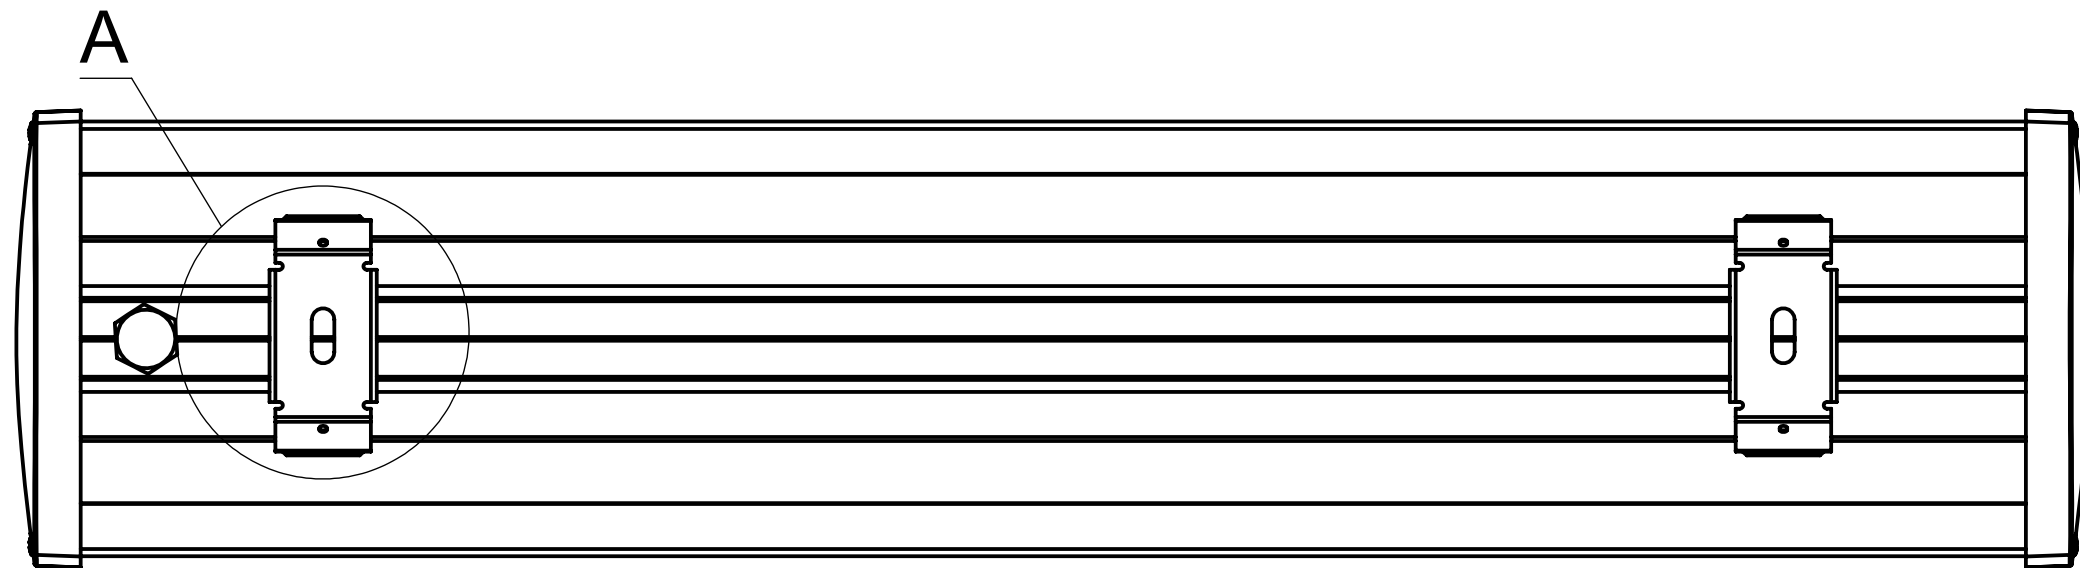

УА64.00.00 0,5 ГЧ

Ангара 64.5080.34-xxx1 0,5 ГЧ (крепление накладное/подвесное)

A (1 : 1)

					<b>УА64.00.000 0,5 ГЧ</b>		
					Светильник Ангара 64.5080.34-xxxx 0,5 Габаритный чертёж		
					Лит.	Масса	Масштаб
						1,5	1:2
					Лист 1		Листов 2
					<b>АО "Дюрэй"</b>		
Изм.	Лист	№ докум.	Подп.	Дата			
		Разраб.					
		Пров.					
		Т. контр.					
		Н. контр.					
		Утв.					

Справ. №

Подп. и дата

Инв. № дубл.

Взам. инв. №

Подп. и дата

Инв. № подл.

Ангара 64.5080.34-xxx7 0,5 ГЧ (крепление П-образное поворотное)

Инв. № подл.	Подп. и дата
Взам. инв. №	Инд. № дубл.
Подп. и дата	Подп. и дата