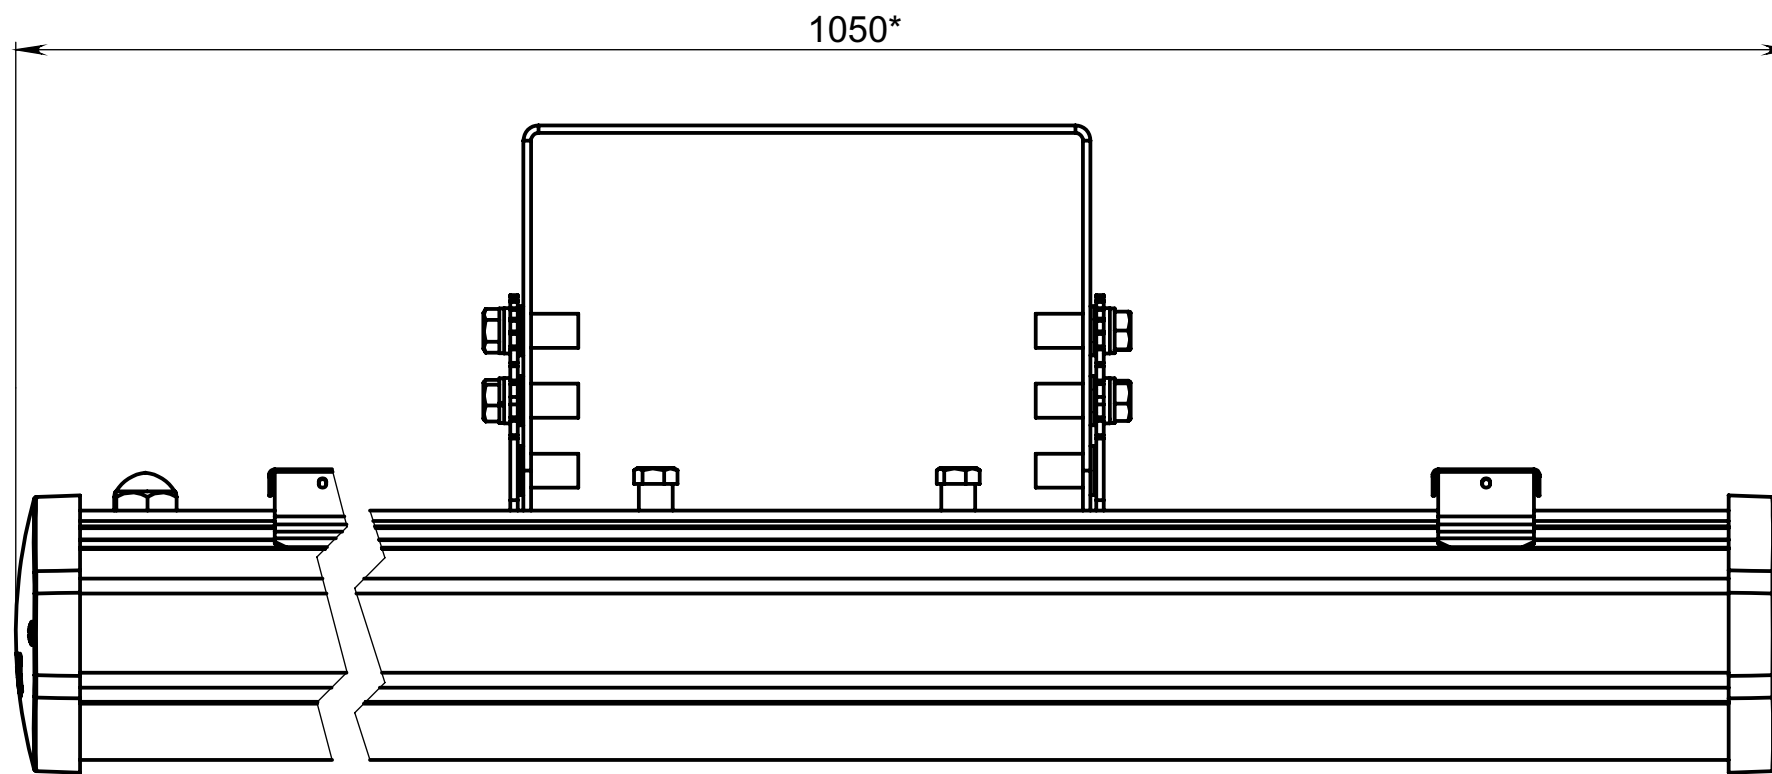

УА64.00.000 1,0 ГЧ

Ангара 64.5080.34-xxx1 1,0 ГЧ (крепление накладное/подвесное)

A (1 : 1)

*Размеры для справок.

					УА64.00.000 1,0 ГЧ		
					Светильник Ангара 64.5080.34-xxxx 1,0 Габаритный чертёж		
					Лит.	Масса	Масштаб
						2,2	
					Лист 1		Листов 2
					АО "Дюрей"		
Изм.	Лист	№ докум.	Подп.	Дата			
		Разраб.					
		Пров.					
		Т. контр.					
		Н. контр.					
		Утв.					

Справ. №

Подп. и дата

Инв. № дубл.

Взам. инв. №

Подп. и дата

Инв. № подл.

Ангара 64.5080.34-xxx7 1,0 ГЧ (крепление П-образное поворотное)

Инв. № подл.	Подп. и дата
Взам. инв. №	Инв. № дубл.
Подп. и дата	Подп. и дата