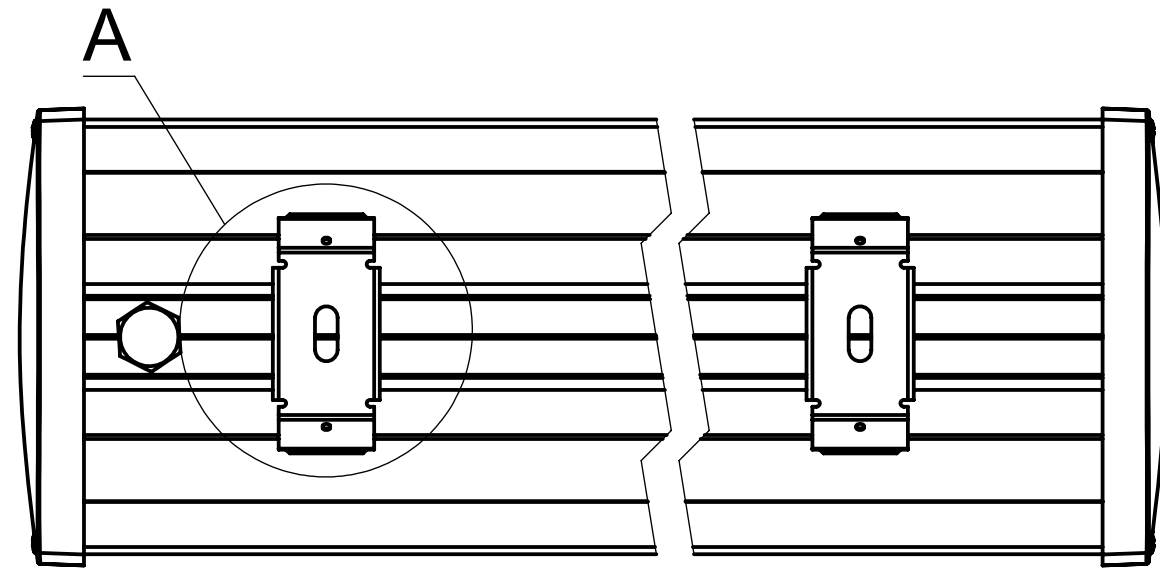

УА64.00.000 1,0 ГЧ

Ангара 64.5080.34-xxx1 1,0 ГЧ (крепление накладное/подвесное)

A (1 : 1)

*Размеры для справок.

					УА64.00.000 1,0 ГЧ		
					Светильник Ангара 64.5080.34-xxxx 1,0 Габаритный чертёж		
					Лит.	Масса	Масштаб
						2,2	
					Лист 1		Листов 2
					АО "Дюрей"		
Изм.	Лист	№ докум.	Подп.	Дата			
		Разраб.					
		Пров.					
		Т. контр.					
		Н. контр.					
		Утв.					

Справ. №

Подп. и дата

Инв. № дубл.

Взам. инв. №

Подп. и дата

Инв. № подл.

Ангара 64.5080.34-xxx7 1,0 ГЧ (крепление П-образное поворотное)

Инв. № подл.	Подп. и дата
Взам. инв. №	Инв. № дубл.
Подп. и дата	Подп. и дата