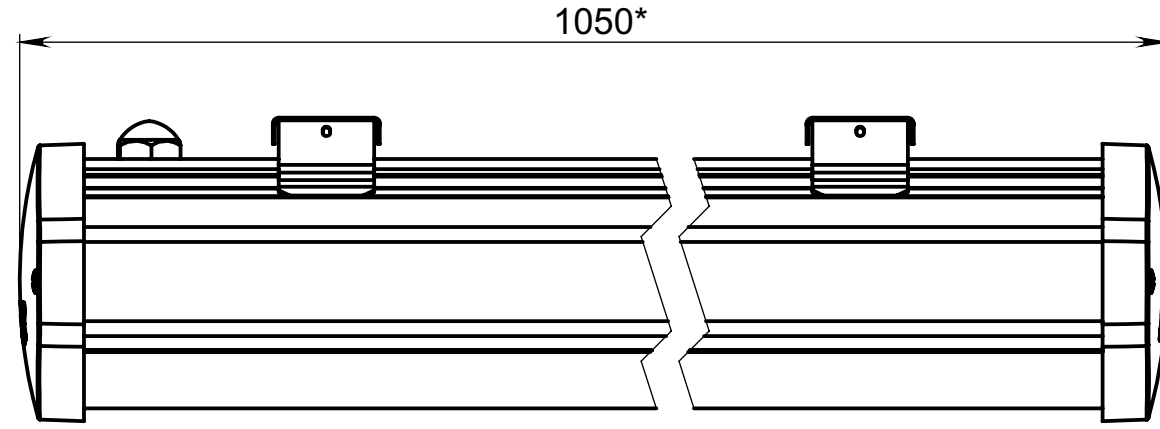

УА64.00.000 1,0 ГЧ

Ангара 64.5080.34-xxx1 1,0 ГЧ (крепление накладное/подвесное)

A (1 : 1)

*Размеры для справок.

					УА64.00.000 1,0 ГЧ		
					Светильник Ангара 64.5080.34-xxxx 1,0 Габаритный чертёж		
					Лит.	Масса	Масштаб
						2,2	
					Лист 1		Листов 2
					АО "Дюрей"		
Изм.	Лист	№ докум.	Подп.	Дата			
		Разраб.					
		Пров.					
		Т. контр.					
		Н. контр.					
		Утв.					

Справ. №

Подп. и дата

Инв. № дубл.

Взам. инв. №

Подп. и дата

Инв. № подл.

Ангара 64.5080.34-xxx7 1,0 ГЧ (крепление П-образное поворотное)

Инв. № подл.	Подп. и дата
Взам. инв. №	Инв. № дубл.
Подп. и дата	Подп. и дата