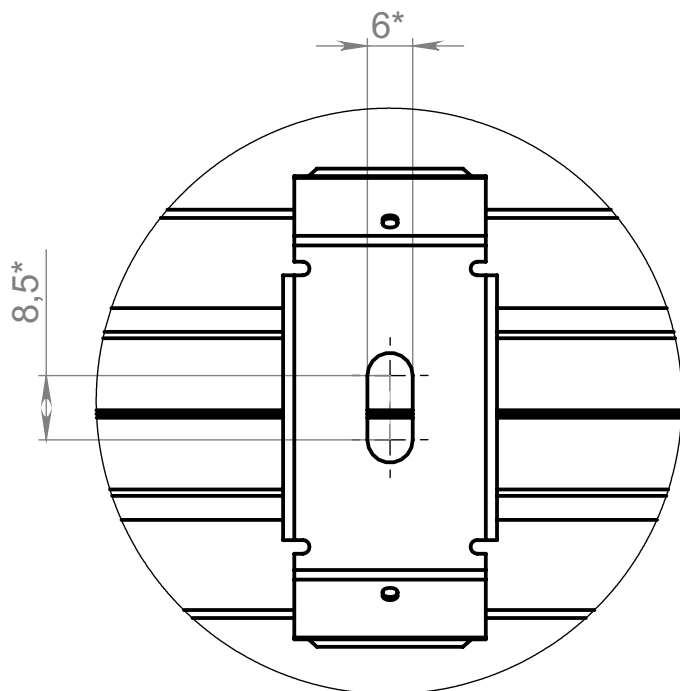

УА64.00.000 1,0 ГЧ

Ангара 64.5080.34-xxx1 1,0 ГЧ (крепление накладное/подвесное)

A (1 : 1)

*Размеры для справок.

					УА64.00.000 1,0 ГЧ		
					Светильник Ангара 64.5080.34-xxxx 1,0 Габаритный чертёж		
					Лит.	Масса	Масштаб
						2,2	
					Лист 1		Листов 2
					АО "Дюрей"		
Изм.	Лист	№ докум.	Подп.	Дата			
		Разраб.					
		Пров.					
		Т. контр.					
		Н. контр.					
		Утв.					

Справ. №

Подп. и дата

Инв. № дубл.

Взам. инв. №

Подп. и дата

Инв. № подл.

Ангара 64.5080.34-xxx7 1,0 ГЧ (крепление П-образное поворотное)

Инв. № подл.	Подп. и дата
Взам. инв. №	Инв. № дубл.
Подп. и дата	Подп. и дата