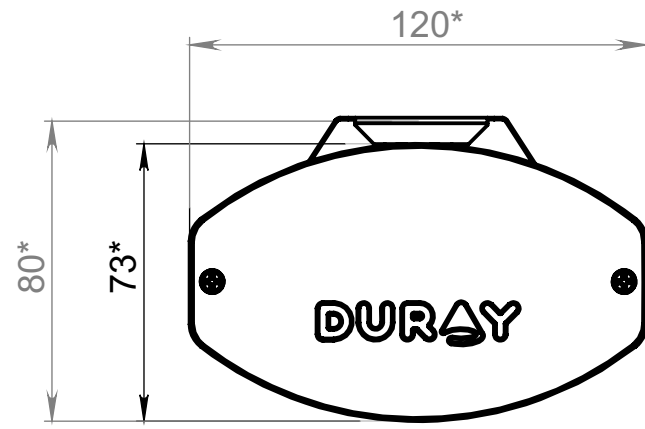

УА64.00.000 1,0 ГЧ

Ангара 64.5080.34-xxx1 1,0 ГЧ (крепление накладное/подвесное)

A (1 : 1)

*Размеры для справок.

					УА64.00.000 1,0 ГЧ		
					Светильник Ангара 64.5080.34-xxxx 1,0 Габаритный чертёж		
					Лит.	Масса	Масштаб
						2,2	
					Лист 1		Листов 2
					АО "Дюрей"		
Изм.	Лист	№ докум.	Подп.	Дата			
		Разраб.					
		Пров.					
		Т. контр.					
		Н. контр.					
		Утв.					

Справ. №

Подп. и дата

Инв. № дубл.

Взам. инв. №

Подп. и дата

Инв. № подл.

Ангара 64.5080.34-xxx7 1,0 ГЧ (крепление П-образное поворотное)

Инв. № подл.	Подп. и дата
Взам. инв. №	Инв. № дубл.
Подп. и дата	Подп. и дата