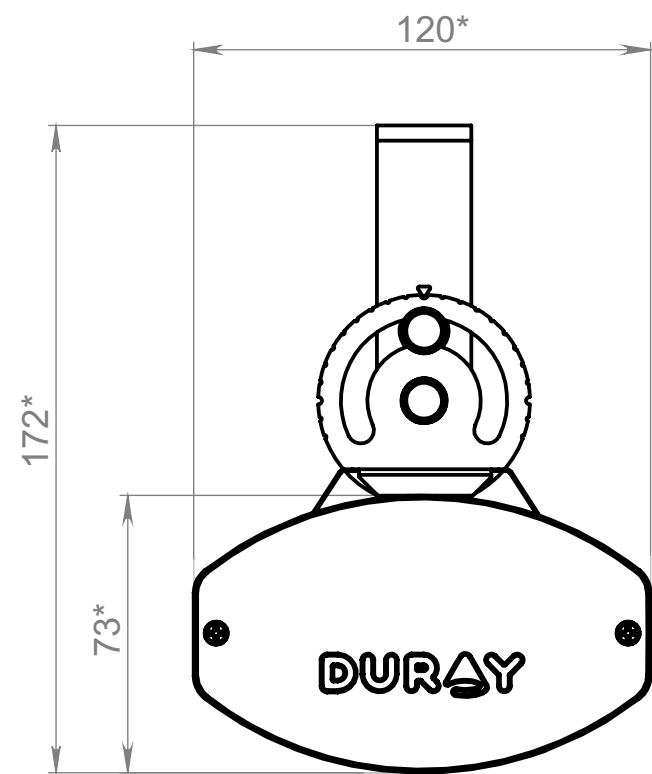

УА64.00.000 1,0 ГЧ

Ангара 64.5080.34-xxx1 1,0 ГЧ (крепление накладное/подвесное)

A (1 : 1)

*Размеры для справок.

					УА64.00.000 1,0 ГЧ		
					Светильник Ангара 64.5080.34-xxxx 1,0 Габаритный чертёж		
					Лит.	Масса	Масштаб
						2,2	
					Лист 1		Листов 2
					АО "Дюрей"		
Изм.	Лист	№ докум.	Подп.	Дата			
		Разраб.					
		Пров.					
		Т. контр.					
		Н. контр.					
		Утв.					

Справ. №

Подп. и дата

Инв. № дубл.

Взам. инв. №

Подп. и дата

Инв. № подл.

Ангара 64.5080.34-xxx7 1,0 ГЧ (крепление П-образное поворотное)

Инв. № подл.	Подп. и дата
Взам. инв. №	Инв. № дубл.
Подп. и дата	Подп. и дата