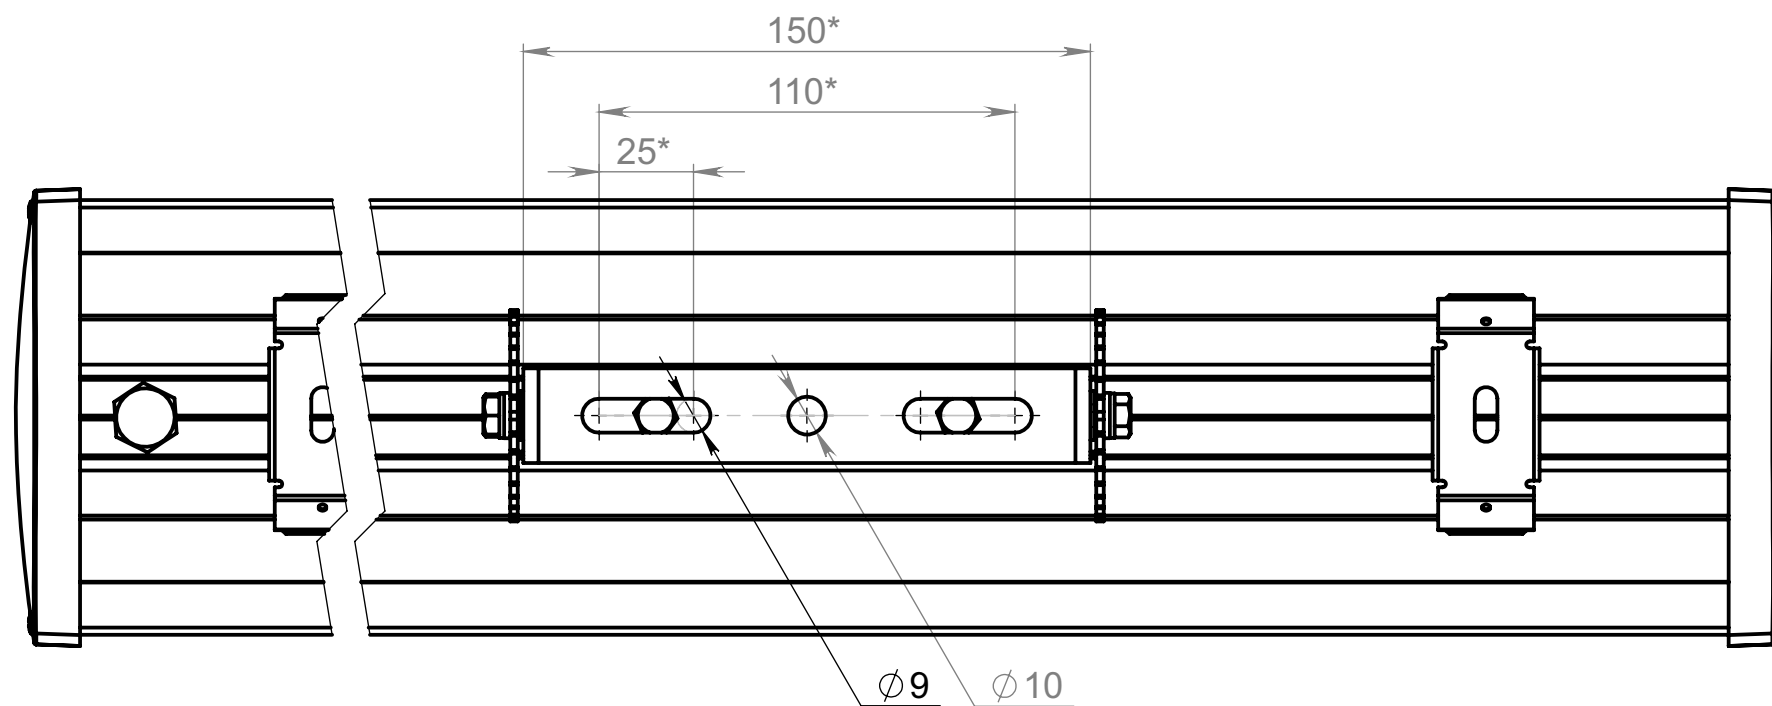

УА64.00.000 1,0 ГЧ

Ангара 64.5080.34-xxx1 1,0 ГЧ (крепление накладное/подвесное)

A (1 : 1)

*Размеры для справок.

					УА64.00.000 1,0 ГЧ		
					Светильник Ангара 64.5080.34-xxxx 1,0 Габаритный чертёж		
					Лит.	Масса	Масштаб
						2,2	
					Лист 1		Листов 2
					АО "Дюрей"		
Изм.	Лист	№ докум.	Подп.	Дата			
		Разраб.					
		Пров.					
		Т. контр.					
		Н. контр.					
		Утв.					

Справ. №

Подп. и дата

Инв. № дубл.

Взам. инв. №

Подп. и дата

Инв. № подл.

Ангара 64.5080.34-xxx7 1,0 ГЧ (крепление П-образное поворотное)

Инв. № подл.	Подп. и дата
Взам. инв. №	Инв. № дубл.
Подп. и дата	Подп. и дата