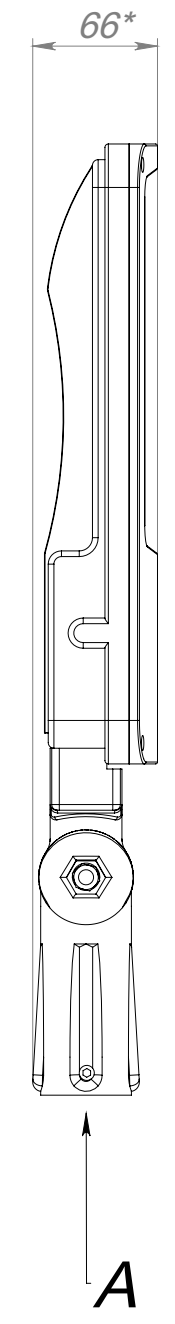

УЭХХ.ХХ.ХХ.ХХ.ХХ.ХХ

A (1:1)

* Размер для справок

						УЭХХ.ХХ.ХХ ГЧ		
						Светильник светодиодный Эльбрус ХХ.ХХХХ.ХХ-ХХХ4 Габаритный чертёж		
						Лит.	Масса	Масштаб
							3.0	1:4
						Лист 1	Листов 1	
						АО "Дюрэй"		