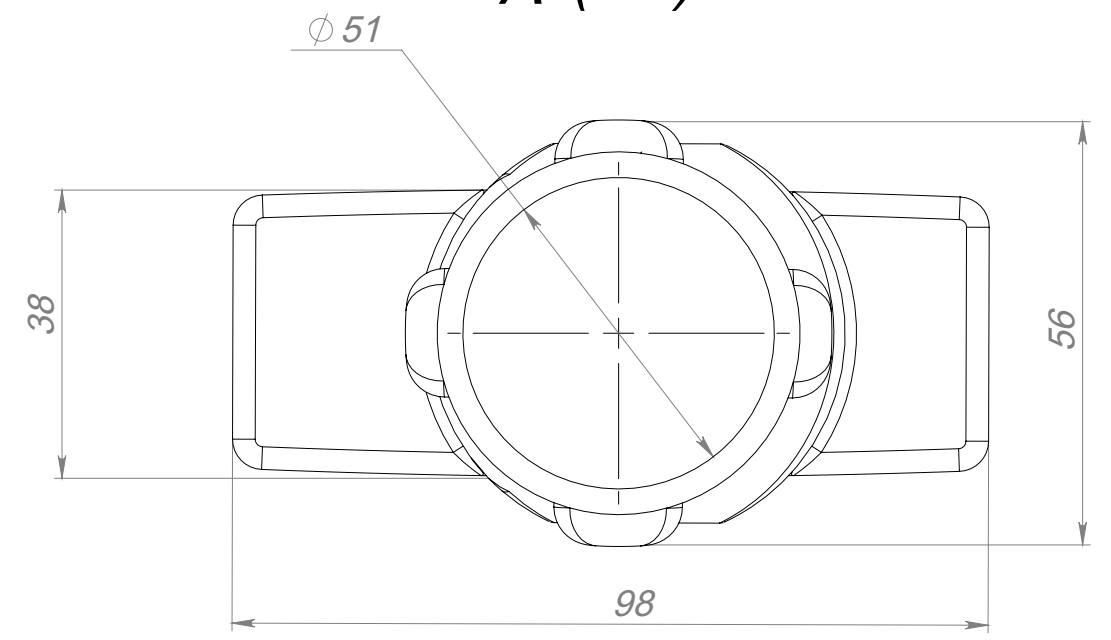

УЭХХ.ХХ.ХХ.ХХ.ХХ.ХХ

A (1:1)

* Размер для справок

						УЭХХ.ХХ.ХХ ГЧ		
						Светильник светодиодный Эльбрус ХХ.ХХХХ.ХХ-ХХХ4 Габаритный чертёж		
						Лит.	Масса	Масштаб
							3.0	1:4
						Лист 1	Листов 1	
						АО "Дюрэй"		