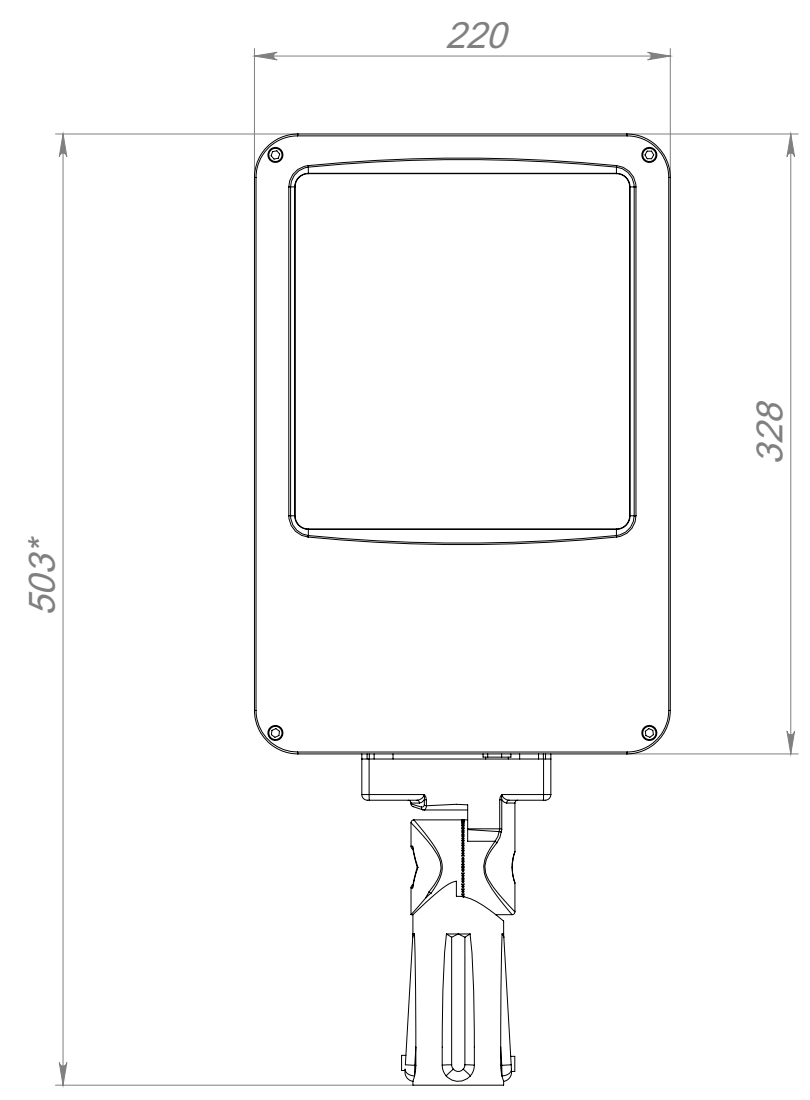

УЭХХ.ХХ.ХХ.ХХ.ХХ.ХХ

A (1:1)

* Размер для справок

						УЭХХ.ХХ.ХХ ГЧ		
						Светильник светодиодный Эльбрус ХХ.ХХХХ.ХХ-ХХХ4 Габаритный чертёж		
						Лит.	Масса	Масштаб
							3.0	1:4
						Лист 1	Листов 1	
						АО "Дюрэй"		