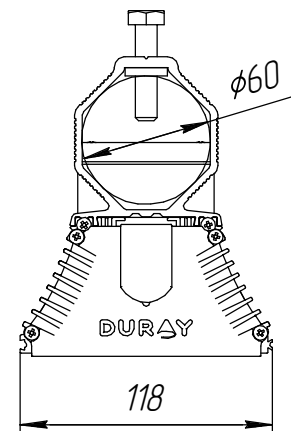

				<b>Э24.00.000 ГЧ</b>				
Изм.	Лист	№ докум.	Подп.	Дата	Светодиодный светильник Эльбрус 24.6820.45-XXX4 Габаритный чертеж	Лист	Масса	Масштаб
Разраб.							2,2	1:4
Пров.						Лист	Листов	1
Т.контр.						<b>АО "Дюрэи"</b>		
И.контр.								
Утв.								