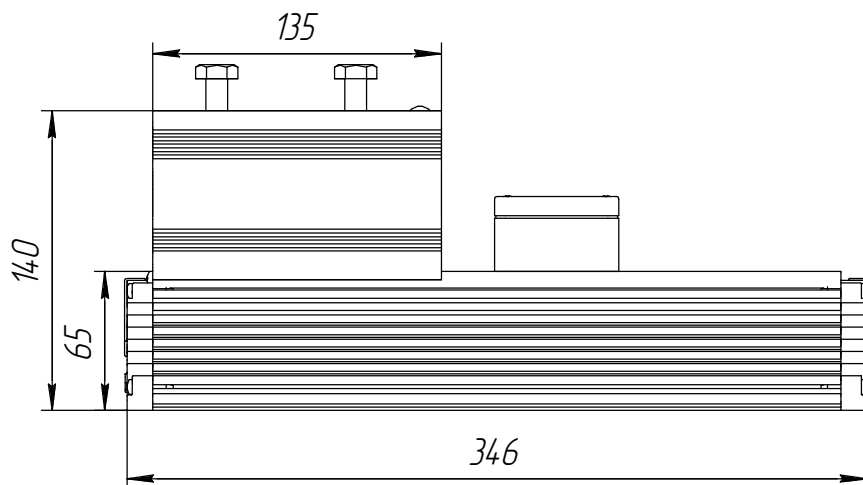

				<b>Э24.00.000 ГЧ</b>				
Изм.	Лист	№ докум.	Подп.	Дата	Светодиодный светильник Эльбрус 24.6820.45-XXX4 Габаритный чертеж	Лист	Масса	Масштаб
Разраб.							2,2	1:4
Пров.						Лист	Листов	1
Т.контр.						<b>АО "Дюрэи"</b>		
И.контр.								
Утв.								