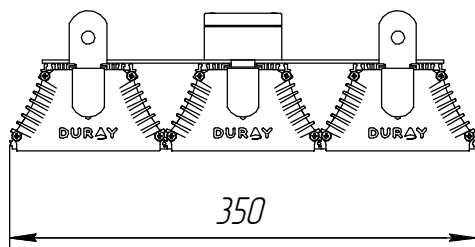

E120.00.000 ГЧ

*подвесное крепление

					E120.00.000 ГЧ			
Изм.	Лист	№ докум.	Подп.	Дата	Светильник светодиодный Енисей 120.34.110.222-XXX5 Габаритный чертеж	Лист	Масса	Масштаб
Разраб.							8,7	1:4
Пров.						Лист	Листов	1
Т.контр.						АО "Дюрэи"		
Н.контр.								
Утв.								
					Копировал	Формат А3		