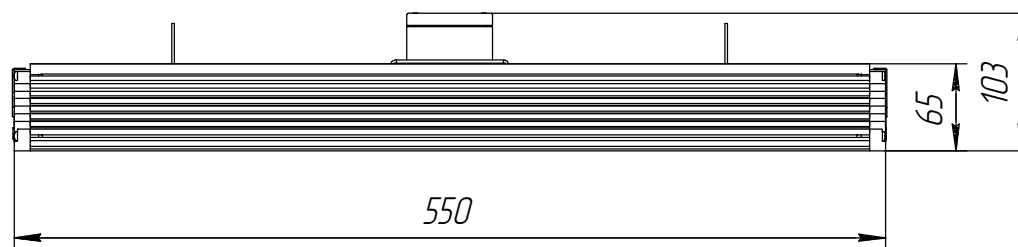

E120.00.000 ГЧ

*подвесное крепление

					E120.00.000 ГЧ			
Изм.	Лист	№ докум.	Подп.	Дата	Светильник светодиодный Енисей 120.34.110.222-XXX5 Габаритный чертеж	Лист	Масса	Масштаб
Разраб.							8,7	1:4
Пров.						Лист	Листов	1
Т.контр.						АО "Дюрэи"		
Н.контр.								
Утв.								
					Копировал	Формат А3		