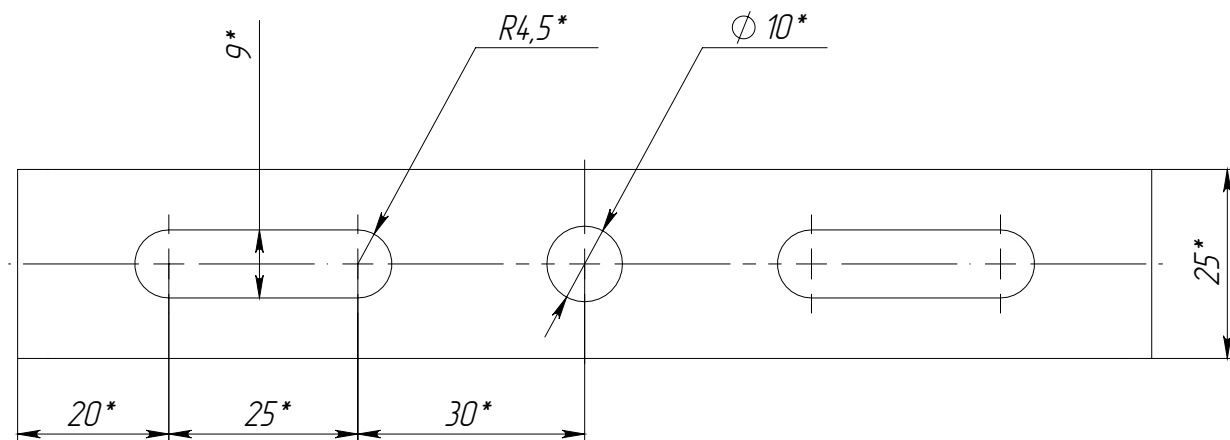

A (1:1)

\*Размеры для справок.

				<b>E24.00.100 ГЧ</b>		
				<b>Светильник светодиодный</b>		
				<b>Енисей 24.6820.45-xxx7</b>		
				<b>Габаритный чертёж</b>		
				Лист	Масса	Масштаб
				1	2,2	1:2
				Лист 1	Листов 1	
				<b>АО "Дюрэй"</b>		