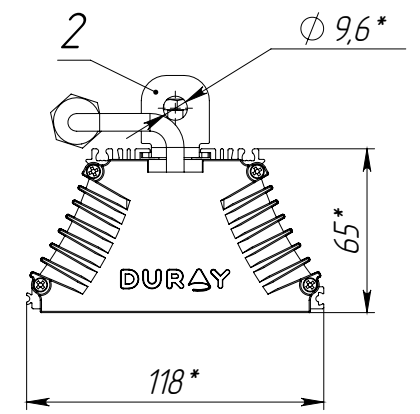

E64.00.000 ГЧ

1. *Размеры для справок.
2. Подвесное крепление.

				E64.00.000 ГЧ			
				<i>Светильник светодиодный Енисей 64.18200.120-xxx5 Габаритный чертёж</i>	Лист	Масса	Масштаб
						4,6	1:3
				Лист 1		Листов 1	
				АО "Дюрэй"			