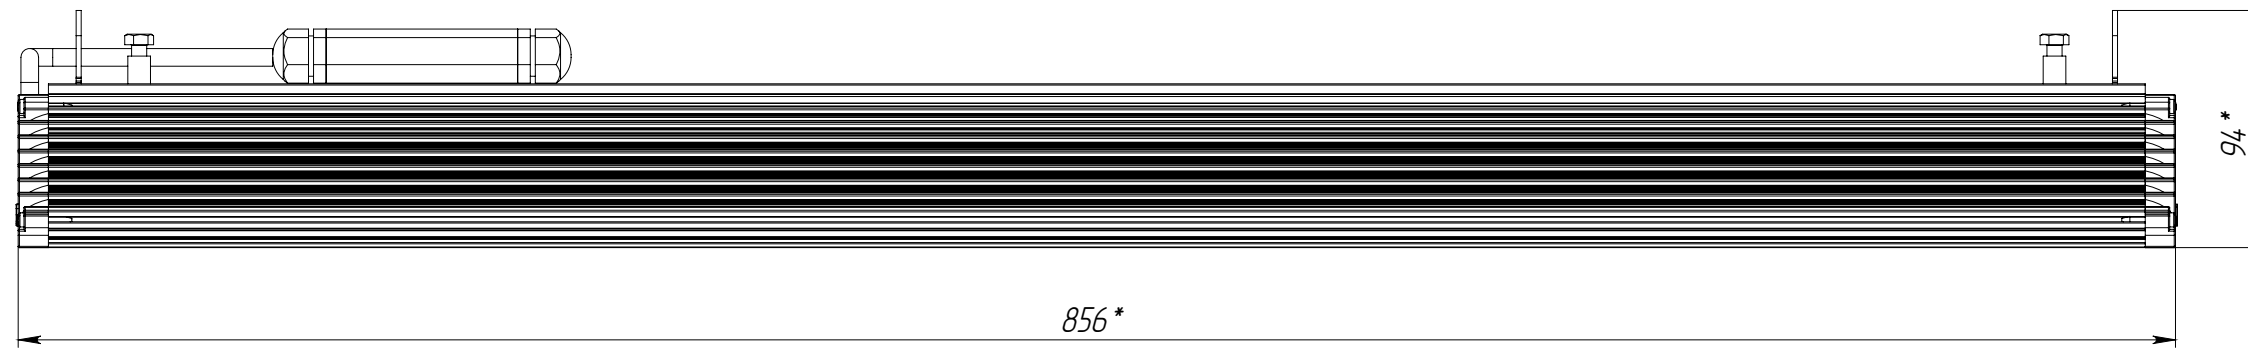

E64.00.000 ГЧ

1. *Размеры для справок.
2. Подвесное крепление.

				E64.00.000 ГЧ			
				<i>Светильник светодиодный Енисей 64.18200.120-xxx5 Габаритный чертёж</i>	Лист	Масса	Масштаб
						4,6	1:3
				Лист 1		Листов 1	
				АО "Дюрэй"			