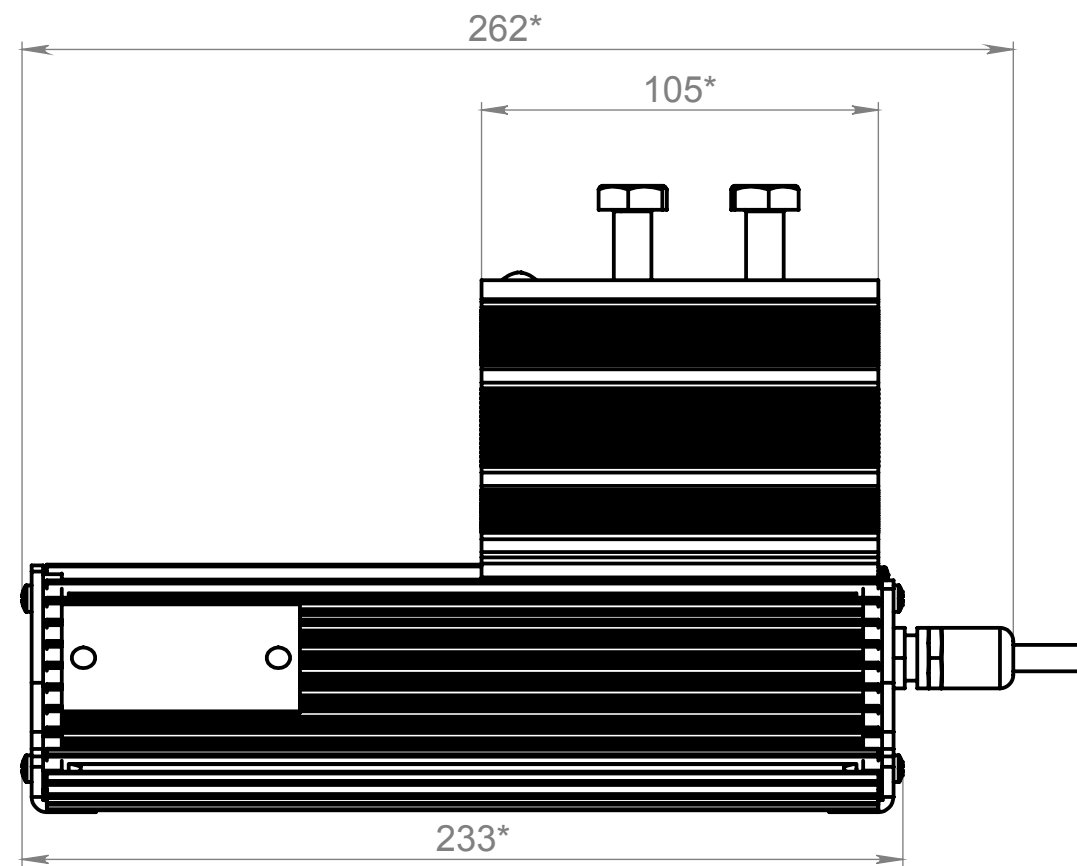

Сахалин 16.4550.30-xxx4 (крепление консольное)