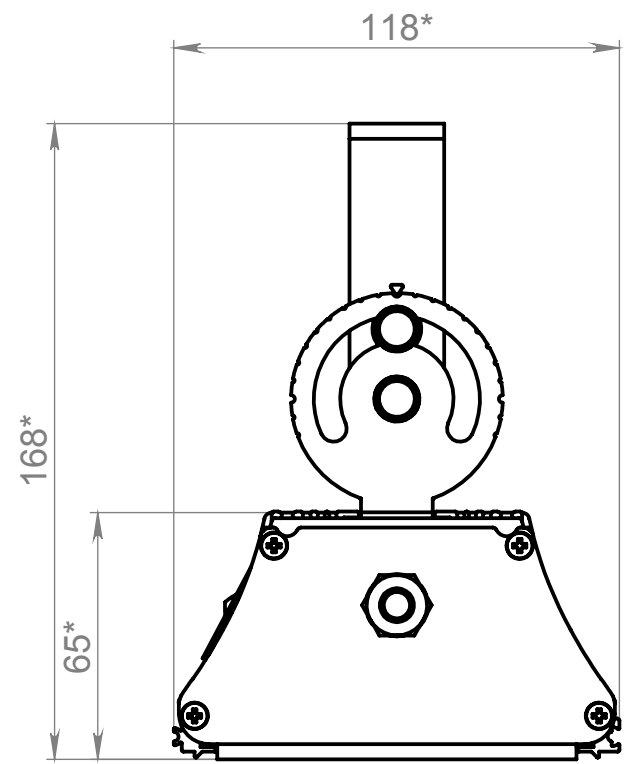

BC16.00.000 ГЧ

Сахалин 16.4550.30-xxx7 (крепление П-образное поворотное)

*Размеры для справок.

Справ. №

Подп. и дата

Инв. № дубл.

Взам. инв. №

Подп. и дата

Инв. № подл.

Изм.	Лист	№ докум.	Подп.	Дата
Разраб.				
Пров.				
Т. контр.				
Н. контр.				
Утв.				

BC16.00.000 ГЧ

Светильник Сахалин
16.4550.30-xxxx Ех
Габаритный чертёж

Лит.	Масса	Масштаб
	2,2	1:2
Лист 1	Листов 2	

АО "Дюрэй"

Сахалин 16.4550.30-xxx4 (крепление консольное)

Сахалин 16.4550.30-xxx5 (крепление подвесное)

Инв. № подл.	Подп. и дата	Взам. инв. №	Инв. № дубл.	Подп. и дата

Изм.	Лист	№ докум.	Подп.	Дата