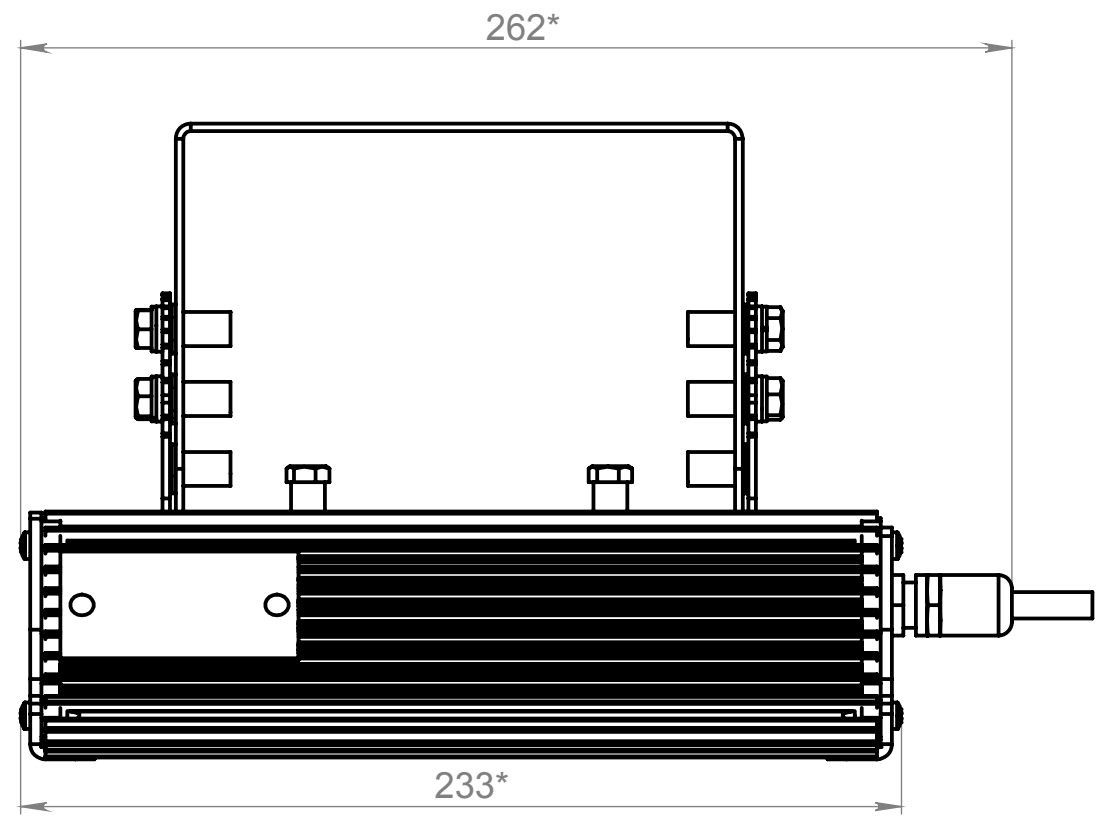

BC16.00.000 ГЧ

Сахалин 16.4550.30-xxx7 (крепление П-образное поворотное)

*Размеры для справок.

Справ. №

Подп. и дата

Инв. № дубл.

Взам. инв. №

Подп. и дата

Инв. № подл.

Изм.	Лист	№ докум.	Подп.	Дата
Разраб.				
Пров.				
Т. контр.				
Н. контр.				
Утв.				

BC16.00.000 ГЧ

Светильник Сахалин
16.4550.30-xxxx Ех
Габаритный чертёж

Лит.	Масса	Масштаб
	2,2	1:2
Лист 1	Листов 2	