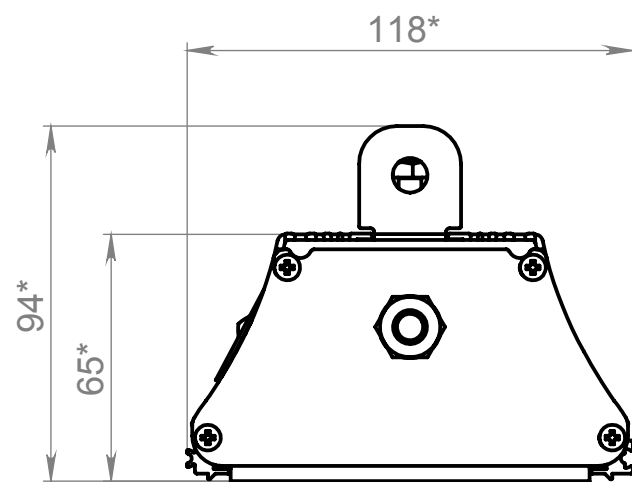

Сахалин 16.4550.30-xxx5 (крепление подвесное)

Инв. № подл.	Подп. и дата	Взам. инв. №	Инв. № дубл.	Подп. и дата

Изм.	Лист	№ докум.	Подп.	Дата