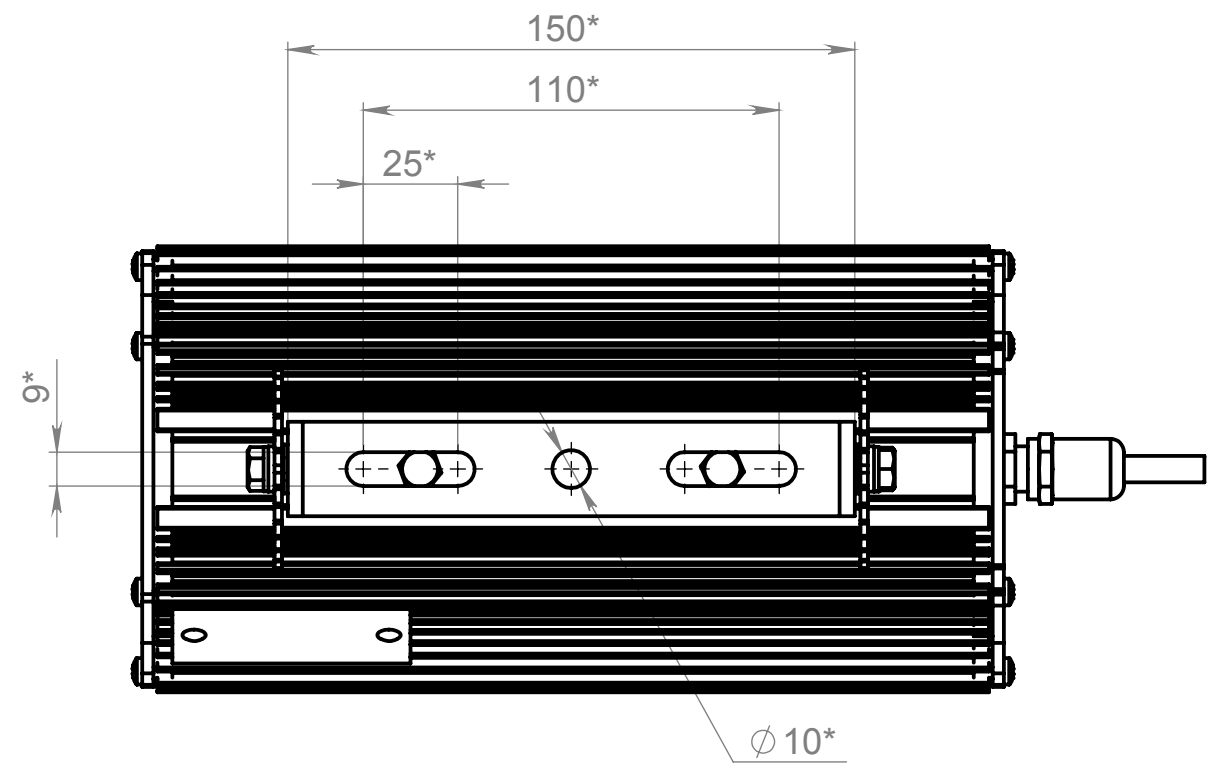

BC16.00.000 ГЧ

Сахалин 16.4550.30-xxx7 (крепление П-образное поворотное)

*Размеры для справок.

Справ. №

Подп. и дата

Инв. № дубл.

Взам. инв. №

Подп. и дата

Инв. № подл.

Изм.	Лист	№ докум.	Подп.	Дата
Разраб.				
Пров.				
Т. контр.				
Н. контр.				
Утв.				

BC16.00.000 ГЧ

Светильник Сахалин
16.4550.30-xxxx Ех
Габаритный чертёж

Лит.	Масса	Масштаб
	2,2	1:2
Лист 1	Листов 2	

АО "Дюрэй"

Сахалин 16.4550.30-xxx4 (крепление консольное)

Сахалин 16.4550.30-xxx5 (крепление подвесное)

Инв. № подл.	Подп. и дата	Взам. инв. №	Инв. № дубл.	Подп. и дата

Изм.	Лист	№ докум.	Подп.	Дата