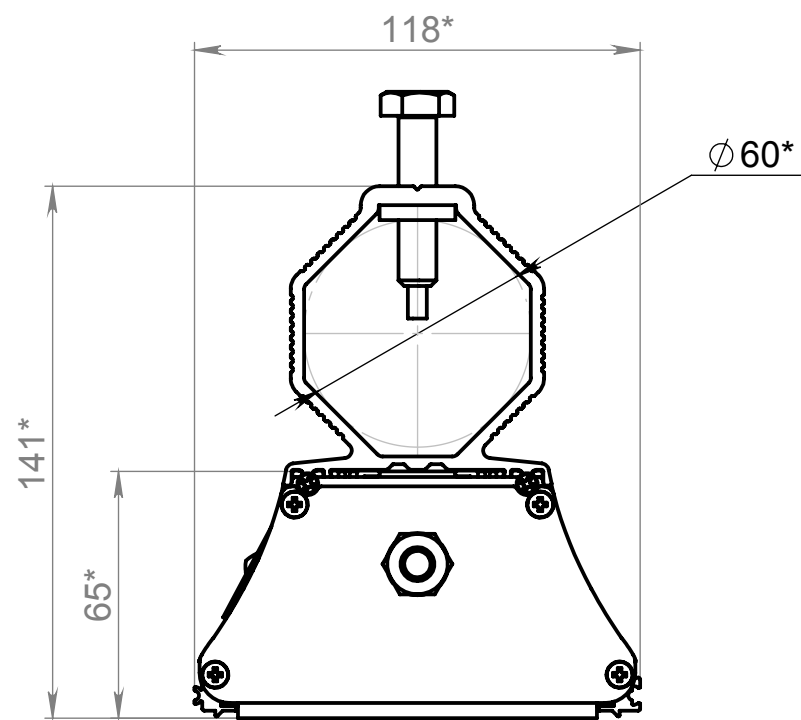

BC16.00.000 ГЧ

Сахалин 16.4550.30-xxx7 (крепление П-образное поворотное)

*Размеры для справок.

Справ. №

Подп. и дата

Инв. № дубл.

Взам. инв. №

Подп. и дата

Инв. № подл.

Изм.	Лист	№ докум.	Подп.	Дата
Разраб.				
Пров.				
Т. контр.				
Н. контр.				
Утв.				

BC16.00.000 ГЧ

Светильник Сахалин
16.4550.30-xxxx Ех
Габаритный чертёж

Лит.	Масса	Масштаб
	2,2	1:2
Лист 1	Листов 2	

АО "Дюрэй"

Сахалин 16.4550.30-xxx4 (крепление консольное)

Сахалин 16.4550.30-xxx5 (крепление подвесное)

Инв. № подл.	Подп. и дата	Взам. инв. №	Инв. № дубл.	Подп. и дата

Изм.	Лист	№ докум.	Подп.	Дата