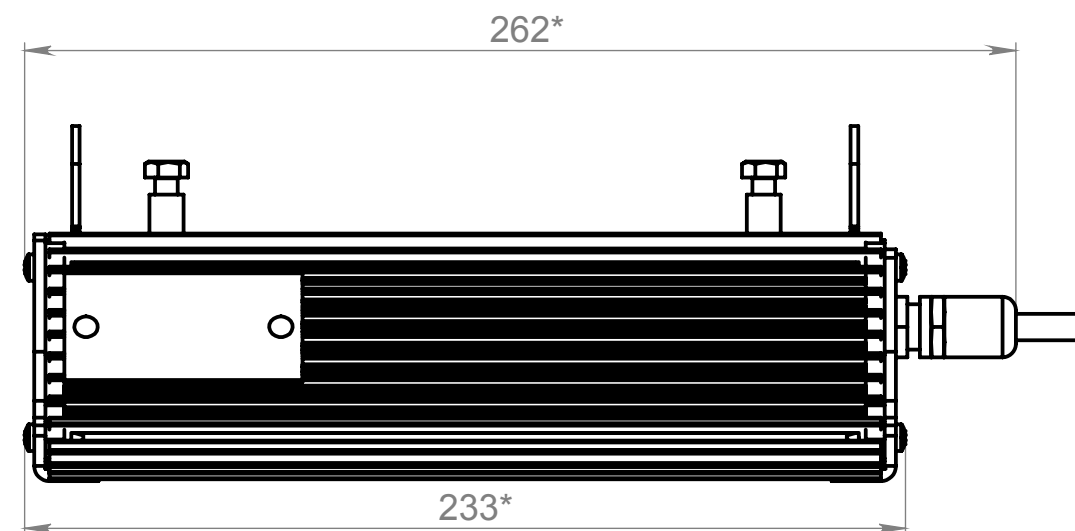

Сахалин 16.4550.30-xxx5 (крепление подвесное)

Инв. № подл.	Подп. и дата	Взам. инв. №	Инв. № дубл.	Подп. и дата

Изм.	Лист	№ докум.	Подп.	Дата