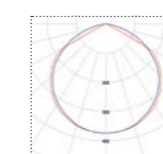

Виды КСС

Косинусная (Д-120°)