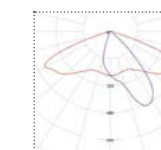

Широкая (Ш-140x35°)