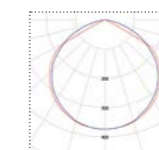

Дополнительно

Виды КСС

Косинусная (Д-120°)